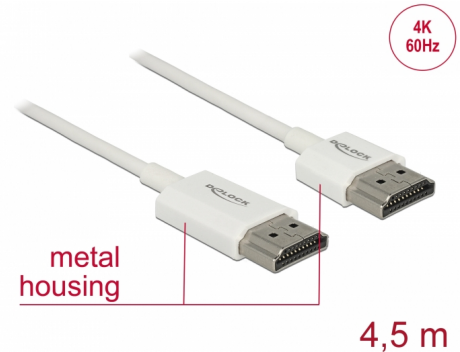

Delock Καλώδιο HDMI υψηλής ταχύτητας με Ethernet - HDMI-A αρσενικό > HDMI-A αρσενικό 3D 4K 4,5 m Active Slim High Quality

Περιγραφή

Αυτό το άριστης ποιότητας καλώδιο HDMI υψηλής ταχύτητας με Ethernet από τη Delock ξεχωρίζει λόγω της στενής διαμέτρου του και των κοντών του συνδέσμων. Το τριπλά θωρακισμένο καλώδιο συνδυάζει τη γρήγορη μεταφορά δεδομένων καθώς και τη σύνδεση ήχου / βίντεο και Ethernet. Λόγω της υποστήριξης ενός μέγιστου εύρους ζώνης 18 Gb/s, είναι τώρα δυνατή η εμφάνιση περιεχομένου 4K (μέγιστος ρυθμός καρέ 60 Hz), περιεχόμενο 3D σε ανάλυση 4K (μέγιστος αριθμός καρέ 24 Hz) και περιεχόμενο σε αναλογία κινηματογραφικής εικόνας 21:9. Το καλώδιο επιτρέπει την ταυτόχρονα μετάδοση δύο καναλιών βίντεο για την εμφάνιση ροών βίντεο για δύο χρήστες σε μία οθόνη, καθώς και την ταυτόχρονη μετάδοση έως τεσσάρων καναλιών ήχου. Η ποιότητα των ηχητικών μεταδόσεων βελτιώνεται σημαντικά με ρυθμό δείγματος έως 1536 kHz.

Αρ. προϊόντος 85139

EAN: 4043619851393

Χώρα προέλευσης: China

Συσκευασία: Τσαντάκι με φερμουάρ

Άλλες προδιαγραφές

- Επιπλέον κοντοί σύνδεσμοι για πλήρη μεταλλική θωράκιση
- Εξαιρετικά στενή διάμετρος καλωδίου

Προδιαγραφές

- Συνδετήρας:
 - 1 x High Speed HDMI-A 19 ακίδων, αρσενικού >
 - 1 x High Speed HDMI-A 19 ακίδων, θηλυκή
- Chipset: Spectra7 PRA1711s
- Προδιαγραφές High Speed HDMI with Ethernet (HEC)
- Μετρητής καλωδίου: 36 AWG
- Διάμετρος καλωδίου: περίπου 3,2 mm
- Καλωδίωση συστραμμένου ζεύγους
- Αγωγός χαλκού