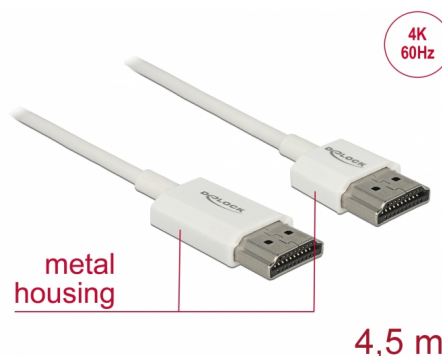

Delock Kabel High Speed HDMI s Ethernetem - HDMI-A samec > HDMI-A samec 3D 4K 4,5 m aktivní Slim High Quality

Popis

Tento High Quality High Speed kabel HDMI s Ethernetem od Delocku vyniká tenkým průměrem a krátkými konektory. Trojitě stínění kabelu kombinuje rychlý přenos dat stejně jako audio / video a připojení Ethernetu. Vzhledem k podpoře dosáhnout maximální šířku pásma 18 Gb/s, 4K obsahuje (maximální obnovovací kmitočet 60 Hz), 3D obsahuje pro 4K rozlišení (maximální obnovovací kmitočet 24 Hz) a pro 21:9 poměr stran v kině lze nyní zobrazit. Kabel umožňuje současný přenos dvou video kanálů pro zobrazení video steamů pro dva uživatele na jedné obrazovce, stejně jako simultánní přenos až čtyř zvukových kanálů. Kvalita audio přenosů je podstatně zlepšena vzorkovací frekvencí až do 1536 kHz.

- Konektor:
 - 1 x High Speed HDMI-A 19 pin samec >
 - 1 x High Speed HDMI-A 19 pin samec
- Chipset: Spectra7 PRA1711s
- High Speed HDMI with Ethernet (HEC) specifikace
- Průřez kabelu: 36 AWG
- Průměr kabelu: cca. 3,2 mm
- Kabel – kroucená dvoulinka
- Měděné vodiče
- Pozlacené konektory