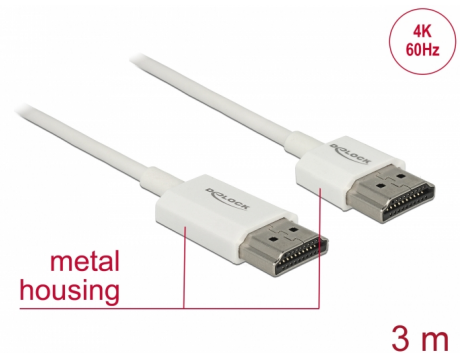

Delock Höghastighets HDMI-kabel med Ethernet - HDMI-A hane > HDMI-A hane, 3D 4K 3 m Active Slim High Quality

Beskrivning

Denna höghastighets HDMI-kabel med Ethernet av hög kvalitet från Delock står ut tack vare sin tunna diameter och korta kontakter. Den trippelskärmade kabeln kombinerar snabb dataöverföring samt ljud/video- och Ethernet-anslutning. Tack vare stödet för en maximal bandbredd på 18 Gbit/s kan nu 4K-innehåll (högsta bildfrekvens 60 Hz), 3D-innehåll i 4K-upplösning (högsta bildfrekvens 24 Hz) och innehåll i bioformatet 21:9 nu visas. Kabeln möjliggör en samtidig överföring av två videokanaler för att visa videoströmmar för två användare på en skärm, plus samtidig överföring av upp till fyra ljudkanaler. Ljudöverföringarnas kvalitet har förbättrats markant tack vare samplingshastigheten på upp till 1536 kHz.

Artikelnummer 85138

EAN: 4043619851386

Ursprungsland: China

Paket: Zippåse

Specialfunktioner

- Extra korta kontakter med full metallavskärmning
- Extra tunn kabeldiameter

Specifikationer

- Anslutning:
 - 1 x High Speed HDMI-A 19-stift, hane >
 - 1 x High Speed HDMI-A 19-stift, hane
- Kringkretsar: Spectra7 PRA1711s
- High Speed HDMI with Ethernet (HEC) specifikation
- Sladdstorlek: 36 AWG
- Kabeldiameter: ca 3,2 mm
- Tvinnad parkabel
- Kopparledare
- Guldpläterade kontakter
- Trippelskärmad kabel