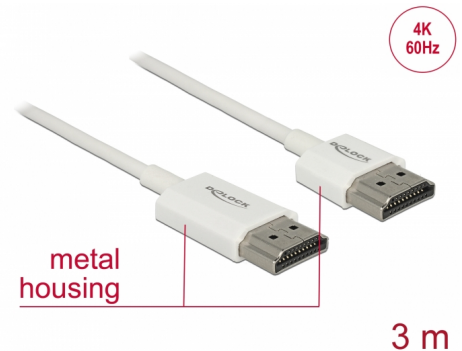

# Delock Przewód High Speed HDMI z siecią Ethernet - HDMI-A, męskie > HDMI-A, męskie, 3D 4K, o długości 3 m, Active Slim High Quality

## Opis

Ten wysokiej jakości przewód High Speed HDMI z siecią Ethernet firmy Delock wyróżnia się swoją niewielką średnicą oraz krótkimi złączami. Ten potrójnie ekranowany przewód łączy w sobie możliwość szybkiego transferu danych, a także uzyskania połączeń audio/wideo oraz połączenia sieciowego Ethernet. Ze względu na obsługę przepustowości do 18 Gb/s obecnie istnieje możliwość wyświetlania materiału 4K z maks. częstotliwością odświeżania 60 Hz, materiału 3D w rozdzielczości 4K z maks. częstotliwością odświeżania 24 Hz, a także materiału w kinowym formacie obrazu 21:9. Przewód umożliwia jednoczesną transmisję dwóch kanałów wideo w celu wyświetlania strumieni dla dwóch użytkowników na jednym ekranie, a także umożliwia jednoczesną transmisję do czterech kanałów audio. Jakość transmisji audio została znacząco poprawiona poprzez zastosowanie częstotliwości próbkowania o wartości do 1536 kHz.