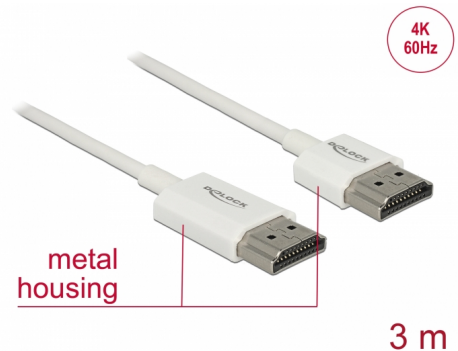

# Delock Καλώδιο HDMI υψηλής ταχύτητας με Ethernet - HDMI-A αρσενικό > HDMI-A αρσενικό 3D 4K 3 m Active Slim High Quality

## Περιγραφή

Αυτό το άριστης ποιότητας καλώδιο HDMI υψηλής ταχύτητας με Ethernet από τη Delock ξεχωρίζει λόγω της στενής διαμέτρου του και των κοντών του συνδέσμων. Το τριπλά θωρακισμένο καλώδιο συνδυάζει τη γρήγορη μεταφορά δεδομένων καθώς και τη σύνδεση ήχου / βίντεο και Ethernet. Λόγω της υποστήριξης ενός μέγιστου εύρους ζώνης 18 Gb/s, είναι τώρα δυνατή η εμφάνιση περιεχομένου 4K (μέγιστος ρυθμός καρέ 60 Hz), περιεχόμενο 3D σε ανάλυση 4K (μέγιστος αριθμός καρέ 24 Hz) και περιεχόμενο σε αναλογία κινηματογραφικής εικόνας 21:9. Το καλώδιο επιτρέπει την ταυτόχρονα μετάδοση δύο καναλιών βίντεο για την εμφάνιση ροών βίντεο για δύο χρήστες σε μία οθόνη, καθώς και την ταυτόχρονη μετάδοση έως τεσσάρων καναλιών ήχου. Η ποιότητα των ηχητικών μεταδόσεων βελτιώνεται σημαντικά με ρυθμό δείγματος έως 1536 kHz.

## Προδιαγραφές

- Συνδετήρας:
  - 1 x High Speed HDMI-A 19 ακίδων, αρσενικού >
  - 1 x High Speed HDMI-A 19 ακίδων, θηλυκή
- Chipset: Spectra7 PRA1711s
- Προδιαγραφές High Speed HDMI with Ethernet (HEC)
- Μετρητής καλωδίου: 36 AWG
- Διάμετρος καλωδίου: περίπου 3,2 mm
- Καλωδίωση συστραμμένου ζεύγους
- Αγωγός χαλκού