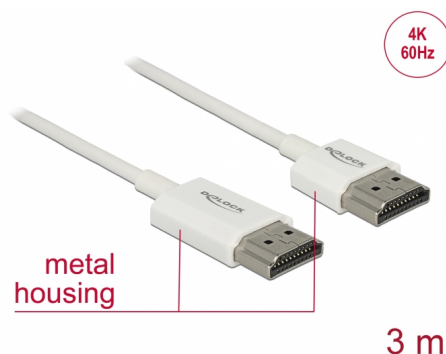

Delock Câble HDMI haute vitesse avec Ethernet - HDMI-A mâle > HDMI-A mâle 3D 4K 3 m Actif Fin Haut de gamme

Description

Ce câble HDMI haute vitesse avec Ethernet haut de gamme de Delock se distingue par son diamètre réduit et de ses connecteurs courts. Le câble à triple blindage associe un transfert de données rapide et une connexion audio/vidéo et Ethernet. Grâce à la prise en charge d'une bande passante maximale de 18 Gbit/s, le contenu 4K (fréquence de trame maximale 60 Hz), le contenu 3D en résolution 4K (fréquence de trame maximale 24 Hz) et le contenu à rapport d'aspect cinéma 21:9 peuvent désormais être affichés. Le câble permet la transmission simultanée de deux canaux vidéo pour afficher des flux vidéo pour deux utilisateurs sur un seul écran, ainsi que la transmission simultanée de quatre canaux audio au maximum. La qualité de la transmission audio est significativement améliorée avec le taux d'échantillonnage jusqu'à 1536 kHz.