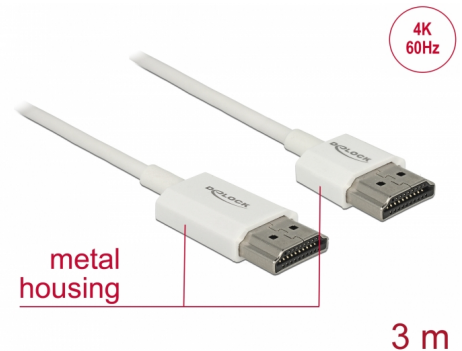

Delock Kabel High Speed HDMI s Ethernetem - HDMI-A samec > HDMI-A samec 3D 4K 3 m aktivní Slim High Quality

Popis

Tento High Quality High Speed kabel HDMI s Ethernetem od Delocku vyniká tenkým průměrem a krátkými konektory. Trojitě stínění kabelu kombinuje rychlý přenos dat stejně jako audio / video a připojení Ethernetu. Vzhledem k podpoře dosáhnout maximální šířku pásma 18 Gb/s, 4K obsahuje (maximální obnovovací kmitočet 60 Hz), 3D obsahuje pro 4K rozlišení (maximální obnovovací kmitočet 24 Hz) a pro 21:9 poměr stran v kině lze nyní zobrazit. Kabel umožňuje současný přenos dvou video kanálů pro zobrazení video steamů pro dva uživatele na jedné obrazovce, stejně jako simultánní přenos až čtyř zvukových kanálů. Kvalita audio přenosů je podstatně zlepšena vzorkovací frekvencí až do 1536 kHz.

- Konektor:
 - 1 x High Speed HDMI-A 19 pin samec >
 - 1 x High Speed HDMI-A 19 pin samec
- Chipset: Spectra7 PRA1711s
- High Speed HDMI with Ethernet (HEC) specifikace
- Průřez kabelu: 36 AWG
- Průměr kabelu: cca. 3,2 mm
- Kabel – kroucená dvoulinka
- Měděné vodiče
- Pozlacené konektory