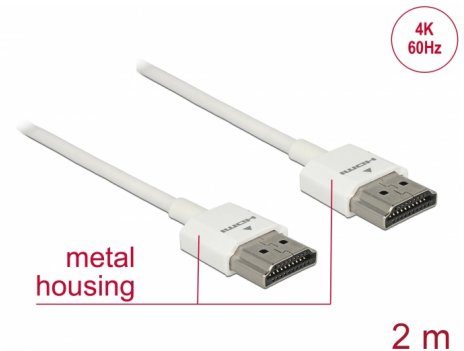

# Delock Höghastighets HDMI-kabel med Ethernet - HDMI-A hane > HDMI-A hane, 3D 4K 2 m Slim High Quality

## Beskrivning

Denna höghastighets HDMI-kabel med Ethernet av hög kvalitet från Delock står ut tack vare sin tunna diameter och korta kontakter. Den trippelskärmda kabeln kombinerar snabb dataöverföring samt ljud/video- och Ethernet-anslutning. Tack vare stödet för en maximal bandbredd på 18 Gbit/s kan nu 4K-innehåll (högsta bildfrekvens 60 Hz), 3D-innehåll i 4K-upplösning (högsta bildfrekvens 24 Hz) och innehåll i bioformatet 21:9 nu visas. Kabeln möjliggör en samtidig överföring av två videokanaler för att visa videoströmmar för två användare på en skärm, plus samtidig överföring av upp till fyra ljudkanaler. Ljudöverföringarnas kvalitet har förbättrats markant tack vare samplingshastigheten på upp till 1536 kHz.

## Specialfunktioner

- Extra korta kontakter med full metallavskärmning
- Extra tunn kabel diameter

## Specifikationer

- Anslutning:
  - 1 x High Speed HDMI-A 19-stift, hane >
  - 1 x High Speed HDMI-A 19-stift, hane
- High Speed HDMI with Ethernet (HEC) specifikation
- Sladdstorlek: 36 AWG
- Kabel diameter: ca 3,2 mm
- Tvinnad parkabel
- Kopparledare
- Guldpläterade kontakter
- Trippelskärmd kabel
- Metallchassi