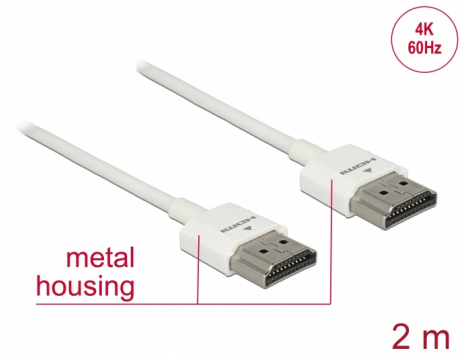

# Delock Cable HDMI de alta velocidad con Ethernet - HDMI-A macho > HDMI-A macho 3D 4K 2 m fino High Quality

## Descripción

Este cable HDMI High Quality de alta velocidad con cable Ethernet de Delock destaca debido a su fino diámetro y a sus conectores cortos. El triple cable apantallado combina transferencia de datos rápida y conexión de audio, vídeo y Ethernet. Gracias a la compatibilidad con un ancho de banda máximo de 18 Gb/s, ahora se puede mostrar contenido 4K (tasa máxima de fotogramas de 60 Hz), contenido 3D con resolución 4K (tasa máxima de fotogramas de 24 Hz) y contenido con relación de aspecto de cine de 21:9. El cable permite la transmisión simultánea de dos canales de vídeo para mostrar transmisiones de vídeo para dos usuarios en una pantalla, así como transmisión simultáneas de hasta cuatro canales de audio. La calidad de las transmisiones de audio se mejora considerablemente mediante la tasa de muestreo de hasta 1536 kHz.