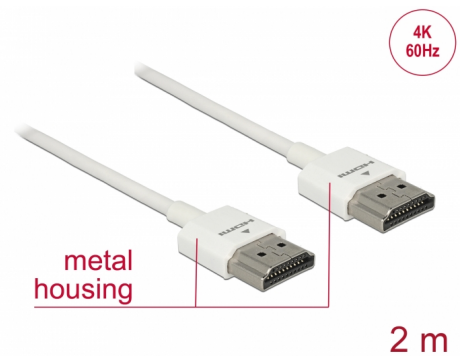

Delock Kabel High Speed HDMI s Ethernetem - HDMI-A samec > HDMI-A samec 3D 4K 2 m Slim High Quality

Popis

Tento High Quality High Speed kabel HDMI s Ethernetem od Delocku vyniká tenkým průměrem a krátkými konektory. Trojitě stínění kabelu kombinuje rychlý přenos dat stejně jako audio / video a připojení Ethernetu. Vzhledem k podpoře dosáhnout maximální šířku pásma 18 Gb/s, 4K obsahuje (maximální obnovovací kmitočet 60 Hz), 3D obsahuje pro 4K rozlišení (maximální obnovovací kmitočet 24 Hz) a pro 21:9 poměr stran v kině lze nyní zobrazit. Kabel umožňuje současný přenos dvou video kanálů pro zobrazení video steamů pro dva uživatele na jedné obrazovce, stejně jako simultánní přenos až čtyř zvukových kanálů. Kvalita audio přenosů je podstatně zlepšena vzorkovací frekvencí až do 1536 kHz.

Číslo produktu 85137

EAN: 4043619851379

Země původu: China

Balení: Plastová taška se zipem

Speciální vlastnosti

- Extra krátké konektory s celokovovým stíněním
- Zvláště tenký průměr kabelu

Technické detaily

- Konektor:
 - 1 x High Speed HDMI-A 19 pin samec >
 - 1 x High Speed HDMI-A 19 pin samec
- High Speed HDMI with Ethernet (HEC) specifikace
- Průřez kabelu: 36 AWG
- Průměr kabelu: cca. 3,2 mm
- Kabel – kroucená dvoulinka
- Měděné vodiče
- Pozlacené konektory
- Trojitě stíněný kabel
- Kovová skříňka
- Přenos audio a video signálu

Technical characteristics

Rychlost přenosu dat:	up to 18 Gb/s
Maximum screen resolution:	3D: 3840 x 2160 @ 30 Hz 3840 x 2160 @ 60 Hz
Maximum refresh rate:	120 Hz

Physical characteristics

Konektor s povrchovou úpravou:	pozlacen
Pin s povrchovou úpravou:	pozlacen
Conductor material:	měď
Conductor gauge:	36 AWG
Shielding:	trojité
Délka:	2 m
Barva:	bílá