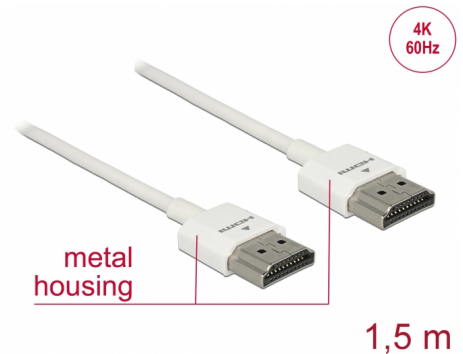

Delock Höghastighets HDMI-kabel med Ethernet - HDMI-A hane > HDMI-A hane, 3D 4K 1,5 m Slim High Quality

Beskrivning

Denna höghastighets HDMI-kabel med Ethernet av hög kvalitet från Delock står ut tack vare sin tunna diameter och korta kontakter. Den trippelskärmda kabeln kombinerar snabb dataöverföring samt ljud/video- och Ethernet-anslutning. Tack vare stödet för en maximal bandbredd på 18 Gbit/s kan nu 4K-innehåll (högsta bildfrekvens 60 Hz), 3D-innehåll i 4K-upplösning (högsta bildfrekvens 24 Hz) och innehåll i bioformatet 21:9 nu visas. Kabeln möjliggör en samtidig överföring av två videokanaler för att visa videoströmmar för två användare på en skärm, plus samtidig överföring av upp till fyra ljudkanaler. Ljudöverföringarnas kvalitet har förbättrats markant tack vare samplingshastigheten på upp till 1536 kHz.

Artikelnummer 85126

EAN: 4043619851263

Ursprungsland: China

Paket: Zippåse

Specialfunktioner

- Extra korta kontakter med full metallavskärmning
- Extra tunn kabeldiameter

Specifikationer

- Anslutning:
 - 1 x High Speed HDMI-A 19-stift, hane >
 - 1 x High Speed HDMI-A 19-stift, hane
- High Speed HDMI with Ethernet (HEC) specifikation
- Sladdstorlek: 36 AWG
- Kabeldiameter: ca 3,2 mm
- Tvinnad parkabel
- Kopparledare
- Guldpläterade kontakter
- Trippelskärmd kabel
- Metallchassi