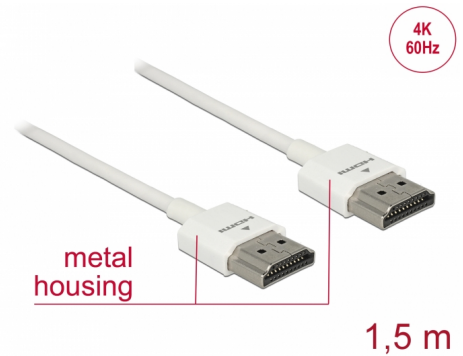

Delock Cable HDMI de alta velocidad con Ethernet - HDMI-A macho > HDMI-A macho 3D 4K 1,5 m fino High Quality

Descripción

Este cable HDMI High Quality de alta velocidad con cable Ethernet de Delock destaca debido a su fino diámetro y a sus conectores cortos. El triple cable apantallado combina transferencia de datos rápida y conexión de audio, vídeo y Ethernet. Gracias a la compatibilidad con un ancho de banda máximo de 18 Gb/s, ahora se puede mostrar contenido 4K (tasa máxima de fotogramas de 60 Hz), contenido 3D con resolución 4K (tasa máxima de fotogramas de 24 Hz) y contenido con relación de aspecto de cine de 21:9. El cable permite la transmisión simultánea de dos canales de vídeo para mostrar transmisiones de vídeo para dos usuarios en una pantalla, así como transmisión simultáneas de hasta cuatro canales de audio. La calidad de las transmisiones de audio se mejora considerablemente mediante la tasa de muestreo de hasta 1536 kHz.

Número de elemento 85126

EAN: 4043619851263

Pais de origen: China

Paquete: Bolsa de plástico con cremallera

Características especiales

- Conectores extracortos con apantallamiento metálico total
- Diámetro de cable especialmente fino

Detalles técnicos

- Conector:
 - 1 x High Speed HDMI-A macho de 19 contactos >
 - 1 x High Speed HDMI-A macho de 19 contactos
- Especificación High Speed HDMI with Ethernet (HEC)
- Valor normalizado del cable: 36 AWG
- Diámetro del cable: aprox. 3,2 mm
- Cableado de par trenzado
- Conductor de cobre
- Conector con contactos dorados
- Cable con apantallamiento triple