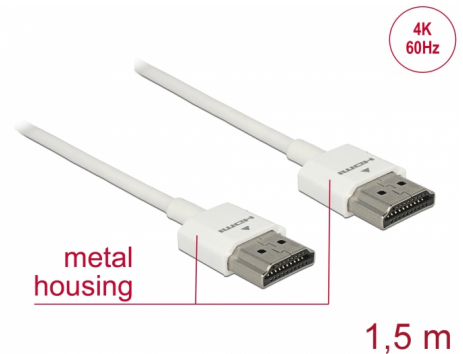

# Delock Kabel High Speed HDMI s Ethernetem - HDMI-A samec > HDMI-A samec 3D 4K 1,5 m Slim High Quality

## Popis

Tento High Quality High Speed kabel HDMI s Ethernetem od Delocku vyniká tenkým průměrem a krátkými konektory. Trojitě stínění kabelu kombinuje rychlý přenos dat stejně jako audio / video a připojení Ethernetu. Vzhledem k podpoře dosáhnout maximální šířku pásma 18 Gb/s, 4K obsahuje (maximální obnovovací kmitočet 60 Hz), 3D obsahuje pro 4K rozlišení (maximální obnovovací kmitočet 24 Hz) a pro 21:9 poměr stran v kině lze nyní zobrazit. Kabel umožňuje současný přenos dvou video kanálů pro zobrazení video steamů pro dva uživatele na jedné obrazovce, stejně jako simultánní přenos až čtyř zvukových kanálů. Kvalita audio přenosů je podstatně zlepšena vzorkovací frekvencí až do 1536 kHz.

## Technické detaily

- Konektor:
  - 1 x High Speed HDMI-A 19 pin samec >
  - 1 x High Speed HDMI-A 19 pin samec
- High Speed HDMI with Ethernet (HEC) specifikace
- Průřez kabelu: 36 AWG
- Průměr kabelu: cca. 3,2 mm
- Kabel – kroucená dvoulinka
- Měděné vodiče
- Pozlacené konektory
- Trojitě stíněný kabel