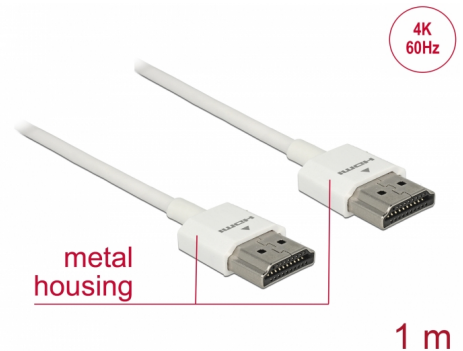

Delock Höghastighets HDMI-kabel med Ethernet - HDMI-A hane > HDMI-A hane, 3D 4K 1 m Slim High Quality

Beskrivning

Denna höghastighets HDMI-kabel med Ethernet av hög kvalitet från Delock står ut tack vare sin tunna diameter och korta kontakter. Den trippelskärmda kabeln kombinerar snabb dataöverföring samt ljud/video- och Ethernet-anslutning. Tack vare stödet för en maximal bandbredd på 18 Gbit/s kan nu 4K-innehåll (högsta bildfrekvens 60 Hz), 3D-innehåll i 4K-upplösning (högsta bildfrekvens 24 Hz) och innehåll i bioformatet 21:9 nu visas. Kabeln möjliggör en samtidig överföring av två videokanaler för att visa videoströmmar för två användare på en skärm, plus samtidig överföring av upp till fyra ljudkanaler. Ljudöverföringarnas kvalitet har förbättrats markant tack vare samplingshastigheten på upp till 1536 kHz.

Artikelnummer 85122

EAN: 4043619851225

Ursprungsland: China

Paket: Zippåse

Specialfunktioner

- Extra korta kontakter med full metallavskärmning
- Extra tunn kabel diameter

Specifikationer

- Anslutning:
 - 1 x High Speed HDMI-A 19-stift, hane >
 - 1 x High Speed HDMI-A 19-stift, hane
- High Speed HDMI with Ethernet (HEC) specifikation
- Sladdstorlek: 36 AWG
- Kabel diameter: ca 3,2 mm
- Tvinnad parkabel
- Kopparledare
- Guldpläterade kontakter
- Trippelskärmd kabel
- Metallchassi