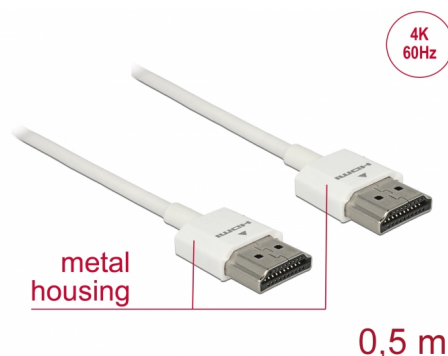

Delock Câble HDMI haute vitesse avec Ethernet - HDMI-A mâle > HDMI-A mâle 3D 4K 0,5 m Fin Haut de gamme

Description

Ce câble HDMI haute vitesse avec Ethernet haut de gamme de Delock se distingue par son diamètre réduit et de ses connecteurs courts. Le câble à triple blindage associe un transfert de données rapide et une connexion audio/vidéo et Ethernet. Grâce à la prise en charge d'une bande passante maximale de 18 Gbit/s, le contenu 4K (fréquence de trame maximale 60 Hz), le contenu 3D en résolution 4K (fréquence de trame maximale 24 Hz) et le contenu à rapport d'aspect cinéma 21:9 peuvent désormais être affichés. Le câble permet la transmission simultanée de deux canaux vidéo pour afficher des flux vidéo pour deux utilisateurs sur un seul écran, ainsi que la transmission simultanée de quatre canaux audio au maximum. La qualité de la transmission audio est significativement améliorée avec le taux d'échantillonnage jusqu'à 1536 kHz.

N° produit 85121

EAN: 4043619851218

Pays d'origine: China

Emballage: Sac polyvalent à fermeture éclair

Particularité

- Connecteurs très courts avec blindage métallique complet
- Diamètre de câble particulièrement réduit

Détails techniques

- Connecteur :
 - 1 x High Speed HDMI-A mâle 19 broches >
 - 1 x High Speed HDMI-A mâle 19 broches
- Spécification High Speed HDMI with Ethernet (HEC)
- Jauge de câble : 36 AWG
- Diamètre du câble : env. 3,2 mm
- Câblage à paire torsadée
- Conducteur en cuivre
- Connecteur plaqué or