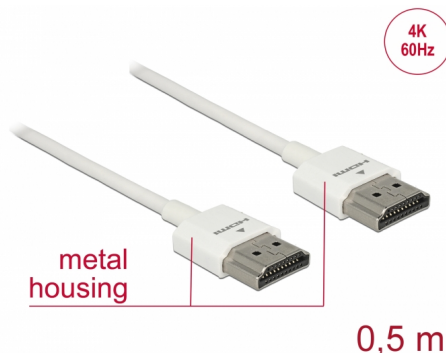

Delock Kabel High Speed HDMI s Ethernetem - HDMI-A samec > HDMI-A samec 3D 4K 0,5 m Slim High Quality

Popis

Tento High Quality High Speed kabel HDMI s Ethernetem od Delocku vyniká tenkým průměrem a krátkými konektory. Trojitě stínění kabelu kombinuje rychlý přenos dat stejně jako audio / video a připojení Ethernetu. Vzhledem k podpoře dosáhnout maximální šířku pásma 18 Gb/s, 4K obsahuje (maximální obnovovací kmitočet 60 Hz), 3D obsahuje pro 4K rozlišení (maximální obnovovací kmitočet 24 Hz) a pro 21:9 poměr stran v kině lze nyní zobrazit. Kabel umožňuje současný přenos dvou video kanálů pro zobrazení video steamů pro dva uživatele na jedné obrazovce, stejně jako simultánní přenos až čtyř zvukových kanálů. Kvalita audio přenosů je podstatně zlepšena vzorkovací frekvencí až do 1536 kHz.

Číslo produktu 85121

EAN: 4043619851218

Země původu: China

Balení: Plastová taška se zipem

Speciální vlastnosti

- Extra krátké konektory s celokovovým stíněním
- Zvláště tenký průměr kabelu

Technické detaily

- Konektor:
 - 1 x High Speed HDMI-A 19 pin samec >
 - 1 x High Speed HDMI-A 19 pin samec
- High Speed HDMI with Ethernet (HEC) specifikace
- Průřez kabelu: 36 AWG
- Průměr kabelu: cca. 3,2 mm
- Kabel – kroucená dvoulinka
- Měděné vodiče
- Pozlacené konektory
- Trojitě stíněný kabel

Technical characteristics

Rychlost přenosu dat:	up to 18 Gb/s
Maximum screen resolution:	3D: 3840 x 2160 @ 30 Hz 3840 x 2160 @ 60 Hz
Maximum refresh rate:	120 Hz

Physical characteristics

Konektor s povrchovou úpravou:	pozlacen
Pin s povrchovou úpravou:	pozlacen
Conductor material:	měď
Conductor gauge:	36 AWG
Shielding:	trojité
Délka:	50 cm
Barva:	bílá