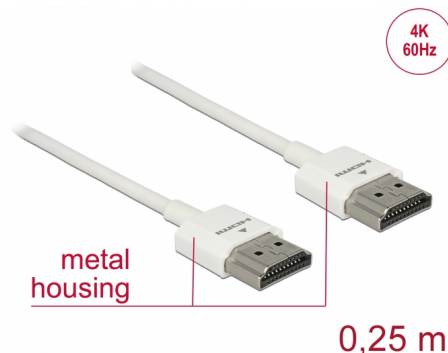

Delock Kabel High Speed HDMI s Ethernetem - HDMI-A samec > HDMI-A samec 3D 4K 0,25 m Slim High Quality

Popis

Tento High Quality High Speed kabel HDMI s Ethernetem od Delocku vyniká tenkým průměrem a krátkými konektory. Trojitě stínění kabelu kombinuje rychlý přenos dat stejně jako audio / video a připojení Ethernetu. Vzhledem k podpoře dosáhnout maximální šířku pásma 18 Gb/s, 4K obsahuje (maximální obnovovací kmitočet 60 Hz), 3D obsahuje pro 4K rozlišení (maximální obnovovací kmitočet 24 Hz) a pro 21:9 poměr stran v kině lze nyní zobrazit. Kabel umožňuje současný přenos dvou video kanálů pro zobrazení video steamů pro dva uživatele na jedné obrazovce, stejně jako simultánní přenos až čtyř zvukových kanálů. Kvalita audio přenosů je podstatně zlepšena vzorkovací frekvencí až do 1536 kHz.

Číslo produktu 85120

EAN: 4043619851201

Země původu: China

Balení: Plastová taška se zipem

Speciální vlastnosti

- Extra krátké konektory s celokovovým stíněním
- Zvláště tenký průměr kabelu

Technické detaily

- Konektor:
 - 1 x High Speed HDMI-A 19 pin samec >
 - 1 x High Speed HDMI-A 19 pin samec
- High Speed HDMI with Ethernet (HEC) specifikace
- Průřez kabelu: 36 AWG
- Průměr kabelu: cca. 3,2 mm
- Kabel – kroucená dvoulinka
- Měděné vodiče
- Pozlacené konektory
- Trojitě stíněný kabel

Technical characteristics

Rychlost přenosu dat:	up to 18 Gb/s
Maximum screen resolution:	3D: 3840 x 2160 @ 30 Hz 3840 x 2160 @ 60 Hz
Maximum refresh rate:	120 Hz

Physical characteristics

Konektor s povrchovou úpravou:	pozlacen
Pin s povrchovou úpravou:	pozlacen
Conductor material:	měď
Conductor gauge:	36 AWG
Shielding:	trojité
Délka:	25 cm
Barva:	bílá