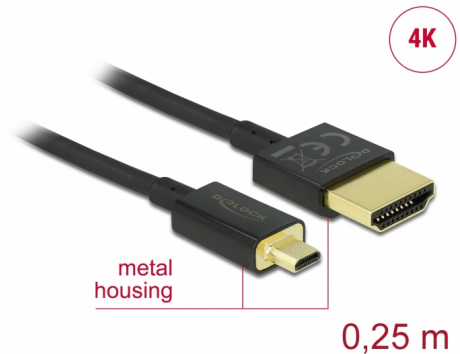

Delock Καλώδιο HDMI υψηλής ταχύτητας με Ethernet - HDMI-A αρσενικό > HDMI Micro-D αρσενικό 3D 4K 0,25 m Slim High Quality

Περιγραφή

Αυτό το άριστης ποιότητας καλώδιο HDMI υψηλής ταχύτητας με καλώδιο Ethernet από την Delock, ενεργοποιεί τη σύνδεση μεταξύ μιας κάμερας ή ενός υπολογιστή tablet με διεπαφή Micro HDMI και μια οθόνη ή τηλεόραση με θύρα HDMI-A. Ξεχωρίζει λόγω της λεπτής διαμέτρου του και των συνδέσμων μικρού μήκους που διαθέτει. Το τριπλά θωρακισμένο καλώδιο συνδυάζει τη γρήγορη μεταφορά δεδομένων καθώς και τη σύνδεση ήχου / βίντεο και Ethernet. Λόγω της υποστήριξης ενός μέγιστου εύρους ζώνης 18 Gb/s, είναι τώρα δυνατή η εμφάνιση περιεχομένου 4K (μέγιστος ρυθμός καρέ 60 Hz), περιεχόμενο 3D σε ανάλυση 4K (μέγιστος αριθμός καρέ 24 Hz) και περιεχόμενο σε αναλογία κινηματογραφικής εικόνας 21:9. Το καλώδιο επιτρέπει την ταυτόχρονα μετάδοση δύο καναλιών βίντεο για την εμφάνιση ροών βίντεο για δύο χρήστες σε μία οθόνη, καθώς και την ταυτόχρονη μετάδοση έως τεσσάρων καναλιών ήχου. Η ποιότητα των ηχητικών μεταδόσεων βελτιώνεται σημαντικά με ρυθμό δείγματος έως 1536 kHz.

Αρ. προϊόντος 85119

EAN: 4043619851195

Χώρα προέλευσης: China

Συσκευασία: Τσαντάκι με φερμουάρ

Άλλες προδιαγραφές

- Επιπλέον κοντοί σύνδεσμοι για πλήρη μεταλλική θωράκιση
- Εξαιρετικά στενή διάμετρος καλωδίου

Προδιαγραφές

- Συνδετήρας:
High Speed HDMI-A 19 ακίδων, αρσενικού >
High Speed HDMI Micro-D 19 ακίδων, αρσενικού
- Προδιαγραφές High Speed HDMI with Ethernet (HEC)
- Μετρητής καλωδίου: 36 AWG
- Διάμετρος καλωδίου: περίπου 3,2 mm