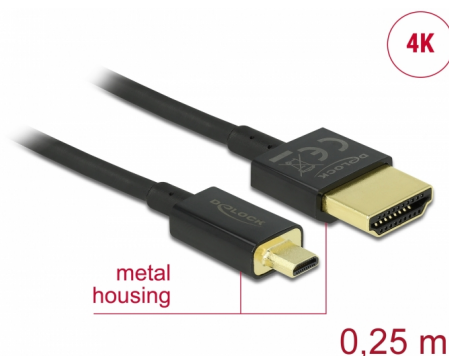

# Delock Cable HDMI de alta velocidad con Ethernet - HDMI-A macho > HDMI Micro-D macho 3D 4K 0,25 m fino High Quality

## Descripción

Esta toma HDMI de alta velocidad y calidad con cable Ethernet de Delock permite la conexión entre una cámara o tableta con interfaz Micro HDMI y un monitor o televisor como un puerto HDMI-A. Destaca por su pequeño diámetro y sus conectores cortos. El triple cable apantallado combina transferencia de datos rápida y conexión de audio, vídeo y Ethernet. Gracias a la compatibilidad con un ancho de banda máximo de 18 Gb/s, ahora se puede mostrar contenido 4K (tasa máxima de fotogramas de 60 Hz), contenido 3D con resolución 4K (tasa máxima de fotogramas de 24 Hz) y contenido con relación de aspecto de cine de 21:9. El cable permite la transmisión simultánea de dos canales de vídeo para mostrar transmisiones de vídeo para dos usuarios en una pantalla, así como transmisión simultáneas de hasta cuatro canales de audio. La calidad de las transmisiones de audio se mejora considerablemente mediante la tasa de muestreo de hasta 1536 kHz.