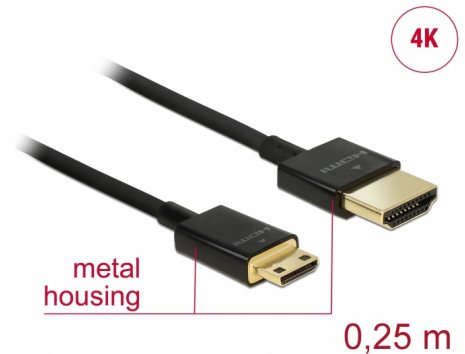

Delock Höghastighets HDMI-kabel med Ethernet - HDMI-A hane > HDMI Mini-C hane, 3D 4K 0,25 m Slim High Quality

Beskrivning

Denna höghastighets HDMI-kabel med Ethernet av hög kvalitet från Delock upprättar en anslutning mellan en kamera eller surfplatta med Mini HDMI-gränssnitt och en bildskärm eller TV med en HDMI-A-port. Den står ut tack vare sin tunna diameter och korta kontakter. Den trippelskärmade kabeln kombinerar snabb dataöverföring samt ljud/video- och Ethernet-anslutning. Tack vare stödet för en maximal bandbredd på 18 Gbit/s kan nu 4K-innehåll (högsta bildfrekvens 60 Hz), 3D-innehåll i 4K-upplösning (högsta bildfrekvens 24 Hz) och innehåll i bioformatet 21:9 nu visas. Kabeln möjliggör en samtidig överföring av två videokanaler för att visa videoströmmar för två användare på en skärm, plus samtidig överföring av upp till fyra ljudkanaler. Ljudöverföringarnas kvalitet har förbättrats markant tack vare samplingshastigheten på upp till 1536 kHz.

Artikelnummer 85118

EAN: 4043619851188

Ursprungsland: China

Paket: Zippåse

Specialfunktioner

- Extra korta kontakter med full metallavskärmning
- Extra tunn kabeldiameter

Specifikationer

- Anslutning:
 - High Speed HDMI-A 19-stift, hane >
 - High Speed HDMI Mini-C 19-stift, hane
- High Speed HDMI with Ethernet (HEC) specifikation
- Sladdstorlek: 36 AWG
- Kabeldiameter: ca 3,2 mm
- Tvinnad parkabel
- Kopparledare
- Guldpläterade kontakter
- Trippelskärmad kabel