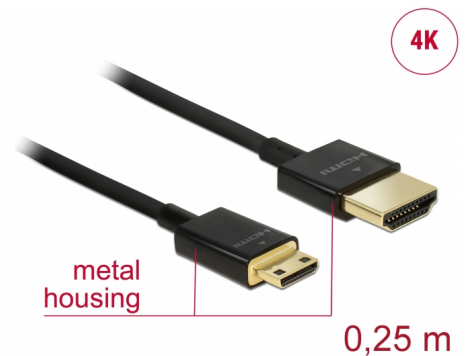

# Delock Przewód High Speed HDMI z siecią Ethernet - HDMI-A, męskie > HDMI Mini-C, męskie, 3D 4K, o długości 0,25 m, Slim High Quality

## Opis

Ten wysokiej jakości przewód High Speed HDMI z siecią Ethernet firmy Delock służy do wykonywania połączeń pomiędzy aparatem lub tabletem wyposażonym w złącze Mini HDMI a monitorem lub telewizorem ze złączem HDMI-A. Wyróżnia się on niewielką średnicą i krótkimi złączami. Ten potrójnie ekranowany przewód łączy w sobie możliwość szybkiego transferu danych, a także uzyskania połączeń audio/wideo oraz połączenia sieciowego Ethernet. Ze względu na obsługę przepustowości do 18 Gb/s obecnie istnieje możliwość wyświetlania materiału 4K z maks. częstotliwością odświeżania 60 Hz, materiału 3D w rozdzielczości 4K z maks. częstotliwością odświeżania 24 Hz, a także materiału w kinowym formacie obrazu 21:9. Przewód umożliwia jednoczesną transmisję dwóch kanałów wideo w celu wyświetlania strumieni dla dwóch użytkowników na jednym ekranie, a także umożliwia jednoczesną transmisję do czterech kanałów audio. Jakość transmisji audio została znacząco poprawiona poprzez zastosowanie częstotliwości próbkowania o wartości do 1536 kHz.