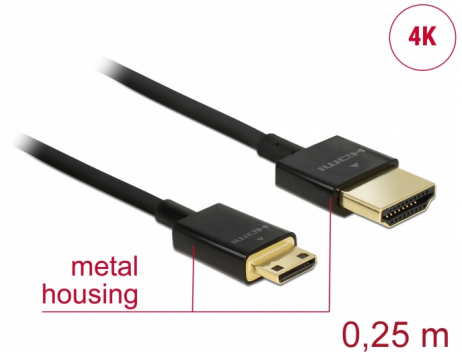

# Delock Καλώδιο HDMI υψηλής ταχύτητας με Ethernet - HDMI-A αρσενικό > HDMI Mini-C αρσενικό 3D 4K 0,25 m Slim High Quality

## Περιγραφή

Αυτό το άριστης ποιότητας καλώδιο HDMI υψηλής ταχύτητας με καλώδιο Ethernet από την Delock, ενεργοποιεί τη σύνδεση μεταξύ μιας κάμερας ή ενός υπολογιστή tablet με διεπαφή Mini HDMI και μια οθόνη ή τηλεόραση με θύρα HDMI-A. Ξεχωρίζει λόγω της λεπτής διαμέτρου του και των συνδέσμων μικρού μήκους που διαθέτει. Το τριπλά θωρακισμένο καλώδιο συνδυάζει τη γρήγορη μεταφορά δεδομένων καθώς και τη σύνδεση ήχου / βίντεο και Ethernet. Λόγω της υποστήριξης ενός μέγιστου εύρους ζώνης 18 Gb/s, είναι τώρα δυνατή η εμφάνιση περιεχομένου 4K (μέγιστος ρυθμός καρέ 60 Hz), περιεχόμενο 3D σε ανάλυση 4K (μέγιστος αριθμός καρέ 24 Hz) και περιεχόμενο σε αναλογία κινηματογραφικής εικόνας 21:9. Το καλώδιο επιτρέπει την ταυτόχρονα μετάδοση δύο καναλιών βίντεο για την εμφάνιση ροών βίντεο για δύο χρήστες σε μία οθόνη, καθώς και την ταυτόχρονη μετάδοση έως τεσσάρων καναλιών ήχου. Η ποιότητα των ηχητικών μεταδόσεων βελτιώνεται σημαντικά με ρυθμό δείγματος έως 1536 kHz.