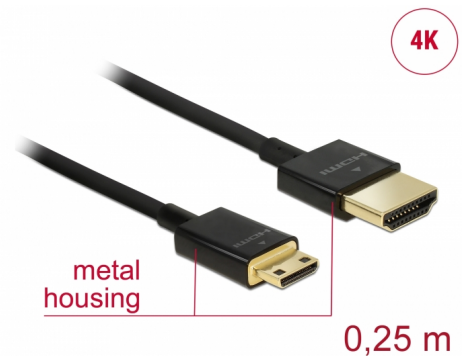

Delock Câble HDMI haute vitesse avec Ethernet - HDMI-A mâle > HDMI Mini-C mâle 3D 4K 0,25 m Fin Haut de gamme

Description

Ce câble HDMI haute vitesse avec Ethernet haut de gamme Delock permet la connexion entre une caméra ou une tablette avec une interface Mini HDMI et un moniteur ou une télévision avec un port HDMI-A. Il se distingue en raison de son diamètre réduit et de ses connecteurs courts. Le câble à triple blindage associe un transfert de données rapide et une connexion audio/vidéo et Ethernet. Grâce à la prise en charge d'une bande passante maximale de 18 Gbit/s, le contenu 4K (fréquence de trame maximale 60 Hz), le contenu 3D en résolution 4K (fréquence de trame maximale 24 Hz) et le contenu à rapport d'aspect cinéma 21:9 peuvent désormais être affichés. Le câble permet la transmission simultanée de deux canaux vidéo pour afficher des flux vidéo pour deux utilisateurs sur un seul écran, ainsi que la transmission simultanée de quatre canaux audio au maximum. La qualité de la transmission audio est significativement améliorée avec le taux d'échantillonnage jusqu'à 1536 kHz.