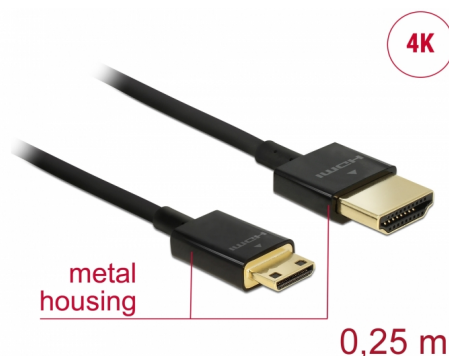

Delock Cable HDMI de alta velocidad con Ethernet - HDMI-A macho > HDMI Mini-C macho 3D 4K 0,25 m fino High Quality

Descripción

Esta toma HDMI de alta velocidad y calidad con cable Ethernet de Delock permite la conexión entre una cámara o tableta con interfaz Mini HDMI y un monitor o televisor como un puerto HDMI-A. Destaca por su pequeño diámetro y sus conectores cortos. El triple cable apantallado combina transferencia de datos rápida y conexión de audio, vídeo y Ethernet. Gracias a la compatibilidad con un ancho de banda máximo de 18 Gb/s, ahora se puede mostrar contenido 4K (tasa máxima de fotogramas de 60 Hz), contenido 3D con resolución 4K (tasa máxima de fotogramas de 24 Hz) y contenido con relación de aspecto de cine de 21:9. El cable permite la transmisión simultánea de dos canales de vídeo para mostrar transmisiones de vídeo para dos usuarios en una pantalla, así como transmisión simultáneas de hasta cuatro canales de audio. La calidad de las transmisiones de audio se mejora considerablemente mediante la tasa de muestreo de hasta 1536 kHz.