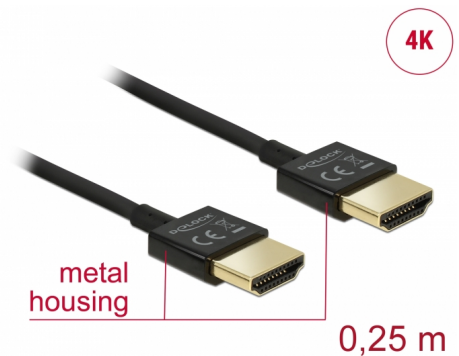

Delock Câble HDMI haute vitesse avec Ethernet - HDMI-A mâle > HDMI-A mâle 3D 4K 0,25 m Fin Haut de gamme

Description

Ce câble HDMI haute vitesse avec Ethernet haut de gamme de Delock se distingue par son diamètre réduit et de ses connecteurs courts. Le câble à triple blindage associe un transfert de données rapide et une connexion audio/vidéo et Ethernet. Grâce à la prise en charge d'une bande passante maximale de 18 Gbit/s, le contenu 4K (fréquence de trame maximale 60 Hz), le contenu 3D en résolution 4K (fréquence de trame maximale 24 Hz) et le contenu à rapport d'aspect cinéma 21:9 peuvent désormais être affichés. Le câble permet la transmission simultanée de deux canaux vidéo pour afficher des flux vidéo pour deux utilisateurs sur un seul écran, ainsi que la transmission simultanée de quatre canaux audio au maximum. La qualité de la transmission audio est significativement améliorée avec le taux d'échantillonnage jusqu'à 1536 kHz.

Détails techniques

- Connecteur :
 - High Speed HDMI-A mâle 19 broches >
 - High Speed HDMI-A mâle 19 broches
- Spécification High Speed HDMI with Ethernet (HEC)
- Jauge de câble : 36 AWG
- Diamètre du câble : env. 3,2 mm
- Câblage à paire torsadée
- Conducteur en cuivre
- Connecteur plaqué or