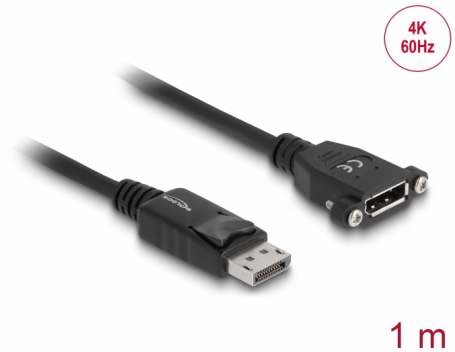

Delock Καλώδιο DisplayPort 1.2 αρσενικό > DisplayPort θηλυκό πλαίσιο στερέωσης 4K 60 Hz 1 m

Περιγραφή

Αυτό το καλώδιο από τη Delock μπορεί να χρησιμοποιηθεί για την επέκταση μιας σύνδεσης DisplayPort καθώς και για τη σύνδεση διαφόρων συσκευών. Η θηλυκή θύρα μπορεί να προσαρτηθεί με δύο βίδες, π.χ. σε ένα bracket υποδοχής, σε έναν αγωγό καλωδίων ή ένα περίβλημα ανάλογου ανοίγματος. Με τον τρόπο αυτό, είναι δυνατή η εγκατάσταση ενός συνδέσμου DisplayPort σε μια εύκολα προσβάσιμη θέση.

Αρ. προϊόντος 85114

EAN: 4043619851140

Χώρα προέλευσης: China

Συσκευασία: Τσαντάκι με φερμουάρ

Προδιαγραφές

- Συνδετήρας:
 - 1 x DisplayPort 20 ακίδων, θηλυκή >
 - 1 x DisplayPort 20 ακίδων, θηλυκό πλαίσιο στερέωσης
- Προδιαγραφές DisplayPort 1.2
- Συνδέεται DisplayPort 20 ακίδων (υποστηρίζει 3,3 V)
- Τύπος βίδας: #4-40 UNC
- Οπή στερέωσης: περίπου 18 x 7 mm, βήμα οπής βίδας περίπου 27 mm
- Μετρητής καλωδίου: 30 AWG
- Διάμετρος καλωδίου: περίπου 6 mm
- Επιχρυσωμένο βύσμα
- Μεταφορά ηχητικών σημάτων και σημάτων βίντεο
- Ρυθμός μεταφοράς δεδομένων της τάξης των 21,6 Gb/s
- Ανάλυση έως και 3840 x 2160 @ 60 Hz (ανάλογα με το σύστημα και το συνδεδεμένο υλικό)
- Χρώμα: μαύρο
- Μήκος συμπεριλ. συνδέσμου: περ. 1 m

Interface

Συνδετήρας 1:	1 x DisplayPort αρσενικό
Συνδετήρας 2:	1 x DisplayPort 20 ακίδων, θηλυκό πλαίσιο στερέωσης

Technical characteristics

Maximum screen resolution:	3840 x 2160 @ 60 Hz
----------------------------	---------------------

Physical characteristics

Conductor gauge:	30 AWG
Μήκος:	100 cm
Χρώμα:	μαύρο