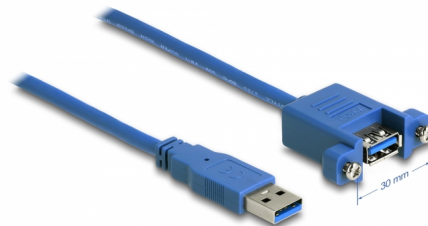

Delock Kabel USB 3.0 Typ-A samec > USB 3.0 Typ-A samice montážní panel 1 m

Popis

Tento kabel od Delocku může být použit k prodloužení připojení USB různých zařízení. Samice portu může být připevněna dvěma šroubky, např. k záslepce, k průchodce kabelu nebo ke skříni s odpovídajícím otvorem. Tímto způsobem je možné instalovat USB konektor na snadno přístupném místě.

1 m

Číslo produktu 85112

EAN: 4043619851126

Země původu: China

Balení: Plastová taška se zipem

Technické detaily

- Konektor:
 - 1 x USB 3.0 Typ-A samec
 - 1 x USB 3.0 Typ-A samice s maticemi pro instalaci
- Typ šroubku: #4-40 UNC
- Montážní díra Typ-A cca. 15 x 8 mm, rozteč otvorů pro šroubky cca. 30 mm
- Rychlost přenosu dat až 5 Gbps
- Průřez kabelu:
 - 30 AWG datové vodiče
 - 24 AWG napájecí vodiče
- Průměr kabelu: cca. 5 mm
- Barva: modrý
- Délka včetně konektorů cca. 1 m

Systemové požadavky

- Jeden volný USB port

Obsah balení

- USB panel pro montáž kabelu
- 2 šroubky

Příslušenství