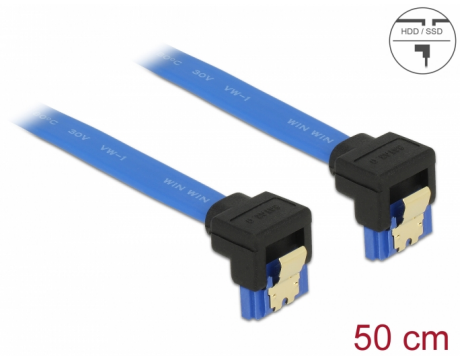

Delock SATA-kábel, 6 Gb/s, hüvely, lefelé ívelt > SATA hüvely, lefelé ívelt, 50 cm, kék aranszínű kapcsokkal

Leírás

Ez a Delock SATA-kábel különféle SATA-eszközök, például merevlemezek, vezérlőkártyák vagy Flash-memóriák belső csatlakoztatását teszi lehetővé. A kábel megfelel a legújabb szabvány előírásainak, és akár 6 Gb/s adatátviteli sebességet biztosít. Visszafelé kompatibilis a korábbi SATA-verziókkal, azonban kizárólag az adott átviteli sebességet teszi lehetővé. Ha a kábelt egy merevlemezhez csatlakoztatja, a kábelt lefelé tudja elvezetni. A csatlakozókon lévő fémkapcsoknak köszönhetően a kábel megbízhatóan rögzíthető.

Tételszám 85097

EAN: 4043619850976

Származási hely: China

Csomag: Zárható
műanyag tasak

Műszaki adatok

- Csatlakozó:
 - 1 x 7 érintkezős SATA 6 Gb/s hüvely, lefelé néző csatlakozódugóval >
 - 1 x 7 érintkezős SATA 6 Gb/s hüvely, lefelé néző csatlakozódugóval
- Akár 6 Gb/s sebességű adatátvitel
- Lefele kompatibilis SATA 1,5 Gb/s és 3 Gb/s
- Kábel vastagsága: 26 AWG
- Szín: kék
- Aranszínű fémkapcsok
- Hosszúság csatlakozó nélkül: kb. 50 cm

Rendszerkövetelmények

- Egy szabad SATA csatlakozó

A csomag tartalma

- SATA kábel

General

Műszaki adatok:	SATA 6 Gb/s
-----------------	-------------

Interface

Csatlakozó 1:	1 x 7 érintkezős SATA 6 Gb/s dugós, lefelé néző csatlakozódugóval
Csatlakozó 2:	1 x 7 érintkezős SATA 6 Gb/s dugós, lefelé néző csatlakozódugóval

Technical characteristics

Sebességű adatátvitel:	Legfeljebb 6 Gb/s SATA
------------------------	------------------------

Physical characteristics

Tű bevonata:	aranyozott
Conductor gauge:	26 AWG
Hosszúság:	50 cm
Szín:	kék