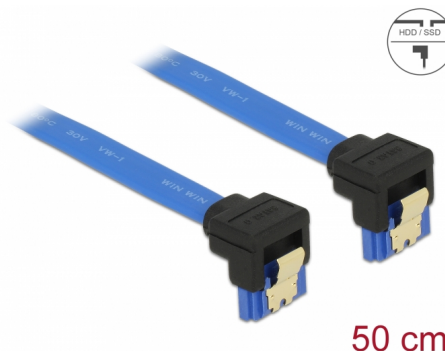

# Delock Cablu SATA 6 Gb/s mamă, descendent, în unghi > SATA mamă, descendent, în unghi, 50 cm, albastru cu cleme aurii

## Descriere scurta

Acest cablu SATA de la Delock permite conectarea internă a diverselor dispozitive SATA, de exemplu hard diskuri, carduri de controlere sau memorii flash. Acesta este conform cu cel mai recent standard și asigură o viteză de transfer al datelor de până la 6 Gb/s. Este retrocompatibil cu versiunile SATA anterioare, însă în acest cazuri va putea atinge numai viteza de transfer maximă a versiunilor respective. Atunci când conectați acest cablu la un hard disk, cablul va fi orientat în jos. Clemele metalice de pe conectori asigură fixarea fiabilă a cablului în poziție.

## Detalii tehnice

- Conector:
  - 1 x SATA 6 Gb/s 7 pini, mamă, în unghi descendent >
  - 1 x SATA 6 Gb/s 7 pini, mamă, în unghi descendent
- Rată de transfer a datelor de până la 6 Gb/s
- Compatibilitate descendentă cu unități SATA la 1,5 Gb/s și la 3 Gb/s
- Grosime cablu: 26 AWG
- Culoare: albastru
- Cu cleme metalice aurii
- Lungime fără conector: ca. 50 cm

## Physical characteristics

Pin finishing:	placat cu aur
Conductor gauge:	26 AWG
Lungime:	50 cm
Colour:	albastru