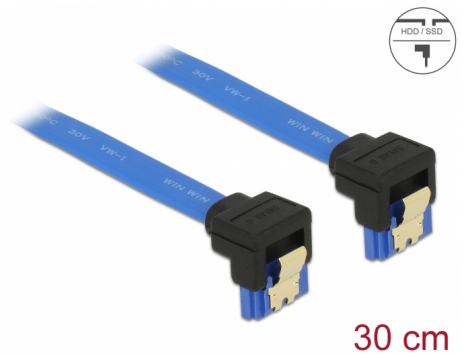

# Delock Kabel SATA 6 Gb/s hona neråtriktad > SATA hona neråtriktad 30 cm blå med guldklämmor

## Beskrivning

Denna SATA-kabel från Delock möjliggör intern anslutning av olika SATA-enheter som t.ex. hårddiskar, kontrollkort eller flash-minnen. Den överensstämmer med den senaste standarden och ger en dataöverföringshastighet på upp till 6 GB/s. Den är bakåtkompatibel med tidigare SATA-versioner, men kan då bara nå respektive överföringshastighet. Vid anslutning av denna kabel till en hårddisk kommer kabeln leda neråt. Metallklämmorna på kontakterna säkerställer att kabeln klickar säkert på plats.

## Specifikationer

- Anslutning:
  - 1 x 7-stifts SATA 6 Gb/s, hona neråtvinklad >
  - 1 x 7-stifts SATA 6 Gb/s, hona neråtvinklad
- Dataöverföringshastighet upp till 6 Gb/s
- Bakåtkompatibel till SATA 1,5 Gb/s och 3 Gb/s
- Sladdstorlek: 26 AWG
- Färg: blå
- Med guldfärgade metallklämmor
- Längd utan kontakt: ca 30 cm

## Physical characteristics

Stift slutförda:	guldpläterade
Conductor gauge:	26 AWG
Längd:	30 cm
Färg:	blå