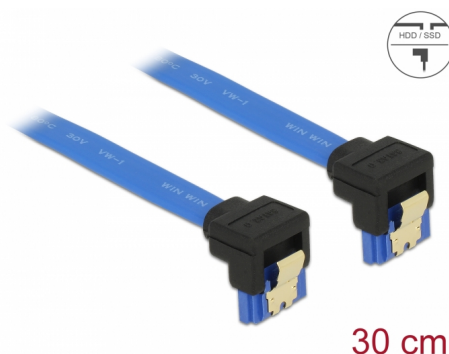

Delock Kabel SATA 6 Gb/s ženski usmjeren prema dolje > SATA ženski usmjeren prema dolje 30 cm plavi sa zlatnim kopčama

Opis

Ovaj Delock SATA kabel omogućuje interno povezivanje različitih SATA uređaja, primjerice HDD pogona, kartica kontrolera ili izbrisive memorije. Usklađen je s najnovijim standardom i pruža brzinu prijenosa podataka do 6 Gb/s. Unatrag je kompatibilan s prethodnim SATA verzijama, ali se u tom slučaju može postići samo odgovarajuća brzina prijenosa. Kod povezivanja ovog kabela na HDD pogon, treba ga položiti prema dolje. Metalne kopče na konektorima osiguravaju pouzdano sjedanje kabela na mjesto.

Predmet br. 85096

EAN: 4043619850969

Zemlja podrijetla: China

Pakiranje: Plastična vrećica sa zip zatvaračem

Tehnički podaci

- Priključak:
 - 1 x 7-pinski SATA 6 Gb/s, ženski kutni prema dolje >
 - 1 x 7-pinski SATA 6 Gb/s, ženski kutni prema dolje
- Brzina prijenosa podataka do 6 Gb/s
- Kompatibilno s SATA 1,5 Gb/s i 3 Gb/s
- Presjek kabela: 26 AWG
- Boja: plava
- Sa zlatnim metalnim kopčama
- Duljina bez konektora: oko. 30 cm

Preduvjeti sustava

- Jedan slobodni SATA priključak

Sadržaj pakiranja

- SATA kabel

General

Tehnički podaci:	SATA 6 Gb/s
------------------	-------------

Interface

Priključak 1:	1 x 7-pinski SATA 6 Gb/s, muški kutni prema dolje
Priključak 2:	1 x 7-pinski SATA 6 Gb/s, muški kutni prema dolje

Technical characteristics

Brzina prijenosa podataka:	SATA do 6 Gb/s
----------------------------	----------------

Physical characteristics

Površinska zaštita kontakata:	pozlaćeni
Conductor gauge:	26 AWG
Duljina:	30 cm
Boja:	plava