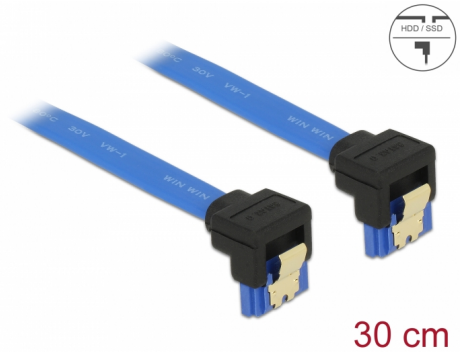

Delock Καλώδιο SATA 6 Gb/s θηλυκό με γωνία προς τα κάτω > καλώδιο SATA θηλυκό με γωνία προς τα κάτω 30 εκ. μπλε με χρυσά κλιπ

Περιγραφή

Αυτό το καλώδιο SATA από την Delock καθιστά δυνατή την εσωτερική σύνδεση διαφόρων συσκευών SATA, π.χ. δίσκους HDD, κάρτες ελεγκτών ή μνήμες Flash. Είναι συμβατό με το τελευταίο πρότυπο και προσφέρει ρυθμό μεταφοράς δεδομένων έως 6 Gb/s. Είναι συμβατό με τις προηγούμενες εκδόσεις SATA, αλλά σε αυτή την περίπτωση μπορεί να φτάσει την αντίστοιχη ταχύτητα μεταφοράς. Όταν συνδέετε το καλώδιο αυτό σε ένα δίσκο HDD το καλώδιο θα έχει φορά προς τα κάτω. Τα μεταλλικά κλιπ στους συνδέσμους διασφαλίζουν ότι το καλώδιο ασφαλίζει σταθερά στη θέση του.

30 cm

Αρ. προϊόντος 85096

EAN: 4043619850969

Χώρα προέλευσης: China

Συσκευασία: Τσαντάκι με φερμουάρ

Προδιαγραφές

- Συνδετήρας:
 - 1 x SATA 6 Gb/s 7 ακίδων θηλυκό γωνία προς τα κάτω >
 - 1 x SATA 6 Gb/s 7 ακίδων θηλυκό γωνία προς τα κάτω
- Ρυθμός μεταφοράς δεδομένων της τάξης των 6 Gb/s
- SATA 1,5 Gb/s και 3 Gb/s συμβατό και με το παλαιότερο
- Μετρητής καλωδίου: 26 AWG
- Χρώμα: μπλε
- Με μεταλλικά κλιπ χρυσού χρώματος
- Μήκος χωρίς το σύνδεσμο: περ. 30 cm

Απαιτήσεις συστήματος

- Μία ελεύθερη θύρα SATA

Περιεχόμενα συσκευασίας

- Καλώδιο SATA

General

Προδιαγραφές:	SATA 6 Gb/s
---------------	-------------

Interface

Συνδετήρας 1:	1 x SATA 6 Gb/s 7 ακίδων αρσενικό γωνία προς τα κάτω
Συνδετήρας 2:	1 x SATA 6 Gb/s 7 ακίδων αρσενικό γωνία προς τα κάτω

Technical characteristics

Ρυθμός μεταφοράς δεδομένων:	SATA έως 6 Gb/s
-----------------------------	-----------------

Physical characteristics

Τελείωμα ακίδας:	επιχρυσωμένη
Conductor gauge:	26 AWG
Μήκος:	30 cm
Χρώμα:	μπλε