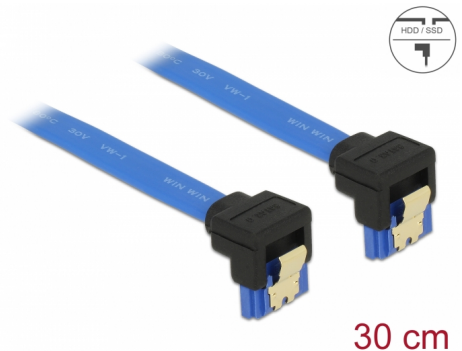

# Delock Câble SATA 6 Gb/s femelle coudé vers le bas > SATA femelle coudé vers le bas 30 cm bleu avec attaches en or

## Description

Ce câble SATA Delock permet la connexion interne de différents périphériques SATA, tels que des disques durs, des cartes contrôleur ou des mémoires Flash. Il est conforme à la dernière norme et procure un taux de transfert de données jusqu'à 6 Gb/s. Il est rétrocompatible avec les précédentes versions SATA, mais ne peut alors atteindre que leur vitesse de transfert respective. En connectant ce câble à un disque dur, le câble est orienté vers le bas. Les attaches métalliques sur les connecteurs garantissent que le câble s'enclenche en position de manière fiable.

## Détails techniques

- Connecteur :
  - 1 x SATA 6 Gb/s 7 broches femelle coudé vers le bas >
  - 1 x SATA 6 Gb/s 7 broches femelle coudé vers le bas
- Débit de données jusqu'à 6 Gb/s
- Rétrocompatible avec SATA 1,5 Go/s et 3 Go/s
- Jauge de câble : 26 AWG
- Couleur : bleu
- Avec attaches métalliques dorées
- Longueur sans connecteur : env. 30 cm

## Physical characteristics

Finition des broches:	plaquées or
Conductor gauge:	26 AWG
Longueur:	30 cm
Couleur:	bleu