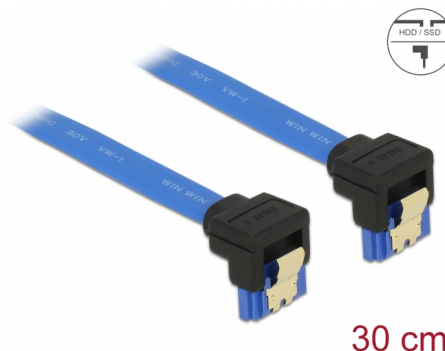

# Delock Cable SATA 6 Gb/s hembra orientado hacia abajo > SATA hembra orientado hacia abajo de 30 cm azul con broches dorados

## Descripción

Este cable SATA de Delock permite la conexión interna de varios dispositivos SATA como, por ejemplo, unidades de disco duro, tarjetas controladoras o memorias Flash. Cumple la normativa más reciente y proporciona una velocidad de transferencia de datos de hasta 6 Gb/s. Es compatible con las anteriores versiones de SATA. Con dichas versiones, solo puede alcanzar la velocidad de transferencia correspondiente. Cuando conecte este cable a una unidad de disco duro, el cable se colocará hacia abajo. Los enganches metálicos de los conectores garantizan que el cable se fijará en su posición de forma segura mediante el sonido de un clic.

## Detalles técnicos

- Conector:
  - 1 x SATA 6 Gb/s de 7 contactos hembra acodado hacia abajo >
  - 1 x SATA 6 Gb/s de 7 contactos hembra acodado hacia abajo
- Velocidades de transferencias de datos de hasta 6 Gb/s
- Compatible con SATA 1,5 Gb/s y 3 Gb/s
- Valor normalizado del cable: 26 AWG
- Color: azul
- Con broches metálicos dorados coloreados
- Longitud sin conector: aprox. 30 cm

## Physical characteristics

Acabado de los pines:	chapado en oro
Conductor gauge:	26 AWG
Longitud:	30 cm
Color:	azul