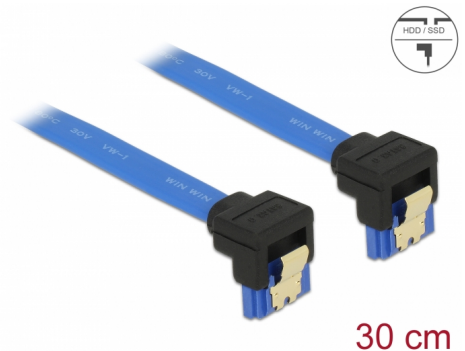

# Delock Kabel SATA 6 Gb/s Buchse unten gewinkelt > SATA Buchse unten gewinkelt 30 cm blau mit Goldclips

## Beschreibung

Dieses SATA Kabel von Delock dient dem internen Anschluss verschiedener SATA Geräte, wie z. B. Festplatten, Controller Karten oder auch Flash Speicher. Es entspricht dem neuesten Standard und unterstützt eine Datentransferrate von bis zu 6 Gb/s und ist abwärtskompatibel zu den vorherigen SATA Versionen, wobei hier nur die jeweilige Transferrate erreicht werden kann. Beim Anschließen einer Festplatte wird das SATA Kabel nach unten weg geführt. Zusätzliches Einrasten beim Anschließen des Kabels wird durch die Metallclips an den Konnektoren ermöglicht.

## Technische Daten

- Anschlüsse:
  - 1 x SATA 6 Gb/s 7 Pin Buchse unten gewinkelt >
  - 1 x SATA 6 Gb/s 7 Pin Buchse unten gewinkelt
- Datentransferrate bis zu 6 Gb/s
- Abwärtskompatibel zu SATA 1,5 Gb/s und 3 Gb/s
- Drahtquerschnitt: 26 AWG
- Farbe: blau
- Mit goldfarbenem Metallclip
- Länge ohne Anschlüsse: ca. 30 cm

## Physikalische Eigenschaften

Kontaktveredelung:	goldbeschichtet
Leiterquerschnitt:	26 AWG
Länge:	30 cm
Farbe:	blau