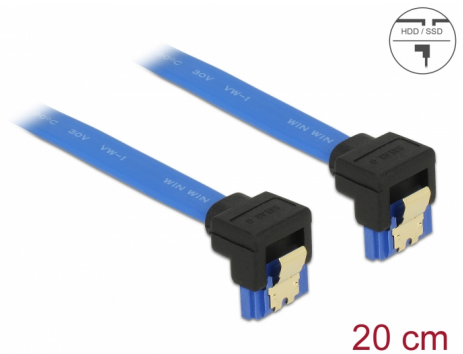

Delock Kabel SATA 6 Gb/s hona neråtriktad > SATA hona neråtriktad 20 cm blå med guldklämmor

Beskrivning

Denna SATA-kabel från Delock möjliggör intern anslutning av olika SATA-enheter som t.ex. hårddiskar, kontrollkort eller flash-minnen. Den överensstämmer med den senaste standarden och ger en dataöverföringshastighet på upp till 6 GB/s. Den är bakåtkompatibel med tidigare SATA-versioner, men kan då bara nå respektive överföringshastighet. Vid anslutning av denna kabel till en hårddisk kommer kabeln leda neråt. Metallklämmorna på kontakterna säkerställer att kabeln klickar säkert på plats.

Artikelnummer 85095

EAN: 4043619850952

Ursprungsland: China

Paket: Zippåse

Specifikationer

- Anslutning:
 - 1 x 7-stifts SATA 6 Gb/s, hona neråtvinklad >
 - 1 x 7-stifts SATA 6 Gb/s, hona neråtvinklad
- Dataöverföringshastighet upp till 6 Gb/s
- Bakåtkompatibel till SATA 1,5 Gb/s och 3 Gb/s
- Sladdstorlek: 26 AWG
- Färg: blå
- Med guldfärgade metallklämmor
- Längd utan kontakt: ca 20 cm

Systemkrav

- En ledig SATA-port

Paketets innehåll

- SATA kabel

General

Specifikationer:	SATA 6 Gb/s
------------------	-------------

Interface

Kontakt 1:	1 x 7-stifts SATA 6 Gb/s, hane neråtvinklad
Kontakt 2:	1 x 7-stifts SATA 6 Gb/s, hane neråtvinklad

Technical characteristics

Dataöverföringshastighet:	SATA upp till 6 Gb/s
---------------------------	----------------------

Physical characteristics

Stift slutförda:	guldpläterade
Conductor gauge:	26 AWG
Längd:	20 cm
Färg:	blå