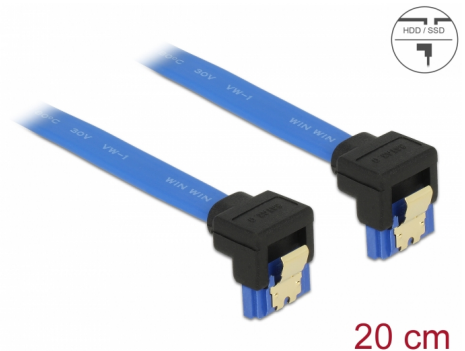

Delock Kabel SATA 6 Gb/s ženski usmjeren prema dolje > SATA ženski usmjeren prema dolje 20 cm plavi sa zlatnim kopčama

Opis

Ovaj Delock SATA kabel omogućuje interno povezivanje različitih SATA uređaja, primjerice HDD pogona, kartica kontrolera ili izbrisive memorije. Usklađen je s najnovijim standardom i pruža brzinu prijenosa podataka do 6 Gb/s. Unatrag je kompatibilan s prethodnim SATA verzijama, ali se u tom slučaju može postići samo odgovarajuća brzina prijenosa. Kod povezivanja ovog kabela na HDD pogon, treba ga položiti prema dolje. Metalne kopče na konektorima osiguravaju pouzdano sjedanje kabela na mjesto.

20 cm

Predmet br. 85095

EAN: 4043619850952

Zemlja podrijetla: China

Pakiranje: Plastična vrećica sa zip zatvaračem

Tehnički podaci

- Priključak:
 - 1 x 7-pinski SATA 6 Gb/s, ženski kutni prema dolje >
 - 1 x 7-pinski SATA 6 Gb/s, ženski kutni prema dolje
- Brzina prijenosa podataka do 6 Gb/s
- Kompatibilno s SATA 1,5 Gb/s i 3 Gb/s
- Presjek kabela: 26 AWG
- Boja: plava
- Sa zlatnim metalnim kopčama
- Duljina bez konektora: oko. 20 cm

Preduvjeti sustava

- Jedan slobodni SATA priključak

Sadržaj pakiranja

- SATA kabel

General

Tehnički podaci:	SATA 6 Gb/s
------------------	-------------

Interface

Priključak 1:	1 x 7-pinski SATA 6 Gb/s, muški kutni prema dolje
Priključak 2:	1 x 7-pinski SATA 6 Gb/s, muški kutni prema dolje

Technical characteristics

Brzina prijenosa podataka:	SATA do 6 Gb/s
----------------------------	----------------

Physical characteristics

Površinska zaštita kontakata:	pozlaćeni
Conductor gauge:	26 AWG
Duljina:	20 cm
Boja:	plava