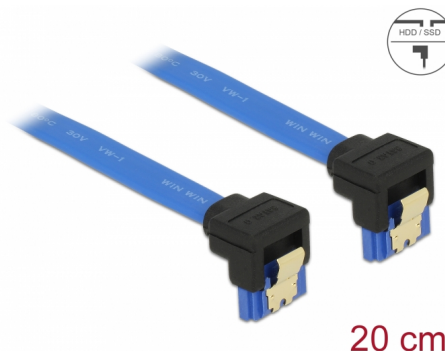

Delock Cavo SATA 6 Gb/s femmina con angolo verso il basso > SATA femmina con angolo verso il basso di 20 cm blu con clip dorati

Descrizione

Questo cavo SATA Delock consente il collegamento interno di vari dispositivi SATA, tra cui HDD, schede del controller o memorie Flash. È conforme agli standard più recenti e garantisce una velocità di trasferimento dati fino a 6 Gb/s. È retrocompatibile con precedenti versioni SATA, ma può raggiungere solo la rispettiva velocità di trasferimento. Quando si collega questo cavo ad un HDD, il cavo viene rivolto verso il basso. I clip in metallo sui connettori assicurano che il cavo scatti in posizione in modo affidabile.

20 cm

Articolo n. 85095

EAN: 4043619850952

Paese di origine: China

Pacchetto: Sacchetto in plastica con cerniera

Dettagli tecnici

- Connettore:
 - 1 x SATA 6 Gb/s femmina con angolo verso il basso a 7 pin >
 - 1 x SATA 6 Gb/s femmina con angolo verso il basso a 7 pin
- Frequenza di trasferimento dati fino a 6 Gb/s
- Retrocompatibile con SATA 1,5 Gb/s e 3 Gb/s
- Sezione dei cavi: 26 AWG
- Colore: blu
- Con clip in metallo dorati
- Lunghezza senza connettore: ca. 20 cm

Requisiti di sistema

- Una porta SATA libera

Contenuto della confezione

- Cavo SATA

General

Specification:	SATA 6 Gb/s
----------------	-------------

Interface

Connettore 1:	1 x SATA 6 Gb/s 7 Pin plug downwards angled
Connettore 2:	1 x SATA 6 Gb/s 7 Pin plug downwards angled

Technical characteristics

Data transfer rate:	SATA up to 6 Gb/s
---------------------	-------------------

Physical characteristics

Pin finishing:	dorato
Conductor gauge:	26 AWG
Lunghezza:	20 cm
Colour:	blu