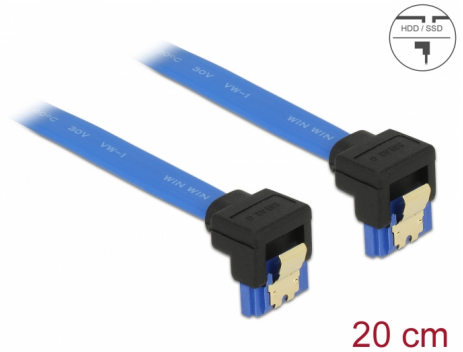

Delock Καλώδιο SATA 6 Gb/s θηλυκό με γωνία προς τα κάτω > καλώδιο SATA θηλυκό με γωνία προς τα κάτω 20 εκ. μπλε με χρυσά κλιπ

Περιγραφή

Αυτό το καλώδιο SATA από την Delock καθιστά δυνατή την εσωτερική σύνδεση διαφόρων συσκευών SATA, π.χ. δίσκους HDD, κάρτες ελεγκτών ή μνήμες Flash. Είναι συμβατό με το τελευταίο πρότυπο και προσφέρει ρυθμό μεταφοράς δεδομένων έως 6 Gb/s. Είναι συμβατό με τις προηγούμενες εκδόσεις SATA, αλλά σε αυτή την περίπτωση μπορεί να φτάσει την αντίστοιχη ταχύτητα μεταφοράς. Όταν συνδέετε το καλώδιο αυτό σε ένα δίσκο HDD το καλώδιο θα έχει φορά προς τα κάτω. Τα μεταλλικά κλιπ στους συνδέσμους διασφαλίζουν ότι το καλώδιο ασφαλίζει σταθερά στη θέση του.

20 cm

Αρ. προϊόντος 85095

EAN: 4043619850952

Χώρα προέλευσης: China

Συσκευασία: Τσαντάκι με φερμουάρ

Προδιαγραφές

- Συνδετήρας:
 - 1 x SATA 6 Gb/s 7 ακίδων θηλυκό γωνία προς τα κάτω >
 - 1 x SATA 6 Gb/s 7 ακίδων θηλυκό γωνία προς τα κάτω
- Ρυθμός μεταφοράς δεδομένων της τάξης των 6 Gb/s
- SATA 1,5 Gb/s και 3 Gb/s συμβατό και με το παλαιότερο
- Μετρητής καλωδίου: 26 AWG
- Χρώμα: μπλε
- Με μεταλλικά κλιπ χρυσού χρώματος
- Μήκος χωρίς το σύνδεσμο: περ. 20 cm

Απαιτήσεις συστήματος

- Μία ελεύθερη θύρα SATA

Περιεχόμενα συσκευασίας

- Καλώδιο SATA

General

Προδιαγραφές:	SATA 6 Gb/s
---------------	-------------

Interface

Συνδετήρας 1:	1 x SATA 6 Gb/s 7 ακίδων αρσενικό γωνία προς τα κάτω
Συνδετήρας 2:	1 x SATA 6 Gb/s 7 ακίδων αρσενικό γωνία προς τα κάτω

Technical characteristics

Ρυθμός μεταφοράς δεδομένων:	SATA έως 6 Gb/s
-----------------------------	-----------------

Physical characteristics

Τελείωμα ακίδας:	επιχρυσωμένη
Conductor gauge:	26 AWG
Μήκος:	20 cm
Χρώμα:	μπλε