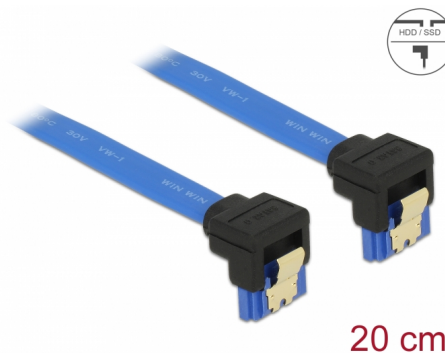

# Delock Câble SATA 6 Gb/s femelle coudé vers le bas > SATA femelle coudé vers le bas 20 cm bleu avec attaches en or

## Description

Ce câble SATA Delock permet la connexion interne de différents périphériques SATA, tels que des disques durs, des cartes contrôleur ou des mémoires Flash. Il est conforme à la dernière norme et procure un taux de transfert de données jusqu'à 6 Gb/s. Il est rétrocompatible avec les précédentes versions SATA, mais ne peut alors atteindre que leur vitesse de transfert respective. En connectant ce câble à un disque dur, le câble est orienté vers le bas. Les attaches métalliques sur les connecteurs garantissent que le câble s'enclenche en position de manière fiable.

## Détails techniques

- Connecteur :
  - 1 x SATA 6 Gb/s 7 broches femelle coudé vers le bas >
  - 1 x SATA 6 Gb/s 7 broches femelle coudé vers le bas
- Débit de données jusqu'à 6 Gb/s
- Rétrocompatible avec SATA 1,5 Go/s et 3 Go/s
- Jauge de câble : 26 AWG
- Couleur : bleu
- Avec attaches métalliques dorées
- Longueur sans connecteur : env. 20 cm

## Physical characteristics

Finition des broches:	plaquées or
Conductor gauge:	26 AWG
Longueur:	20 cm
Couleur:	bleu