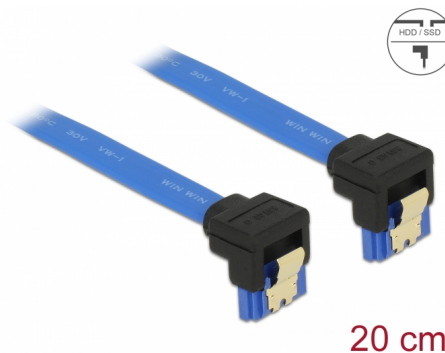

Delock Cable SATA 6 Gb/s hembra orientado hacia abajo > SATA hembra orientado hacia abajo de 20 cm azul con broches dorados

Descripción

Este cable SATA de Delock permite la conexión interna de varios dispositivos SATA como, por ejemplo, unidades de disco duro, tarjetas controladoras o memorias Flash. Cumple la normativa más reciente y proporciona una velocidad de transferencia de datos de hasta 6 Gb/s. Es compatible con las anteriores versiones de SATA. Con dichas versiones, solo puede alcanzar la velocidad de transferencia correspondiente. Cuando conecte este cable a una unidad de disco duro, el cable se colocará hacia abajo. Los enganches metálicos de los conectores garantizan que el cable se fijará en su posición de forma segura mediante el sonido de un clic.

20 cm

Número de elemento 85095

EAN: 4043619850952

Pais de origen: China

Paquete: Bolsa de plástico con cremallera

Detalles técnicos

- Conector:
 - 1 x SATA 6 Gb/s de 7 contactos hembra acodado hacia abajo >
 - 1 x SATA 6 Gb/s de 7 contactos hembra acodado hacia abajo
- Velocidades de transferencias de datos de hasta 6 Gb/s
- Compatible con SATA 1,5 Gb/s y 3 Gb/s
- Valor normalizado del cable: 26 AWG
- Color: azul
- Con broches metálicos dorados coloreados
- Longitud sin conector: aprox. 20 cm

Requisitos del sistema

- Un puerto SATA disponible

Contenido del paquete

- Cable SATA

General

Especificación técnica:	SATA 6 Gb/s
-------------------------	-------------

Interface

Conector 1:	1 x SATA 6 Gb/s de 7 contactos macho acodado hacia abajo
Conector 2 :	1 x SATA 6 Gb/s de 7 contactos macho acodado hacia abajo

Technical characteristics

Velocidades de transferencias de datos:	SATA de hasta 6 Gb/s
---	----------------------

Physical characteristics

Acabado de los pines:	chapado en oro
Conductor gauge:	26 AWG
Longitud:	20 cm
Color:	azul