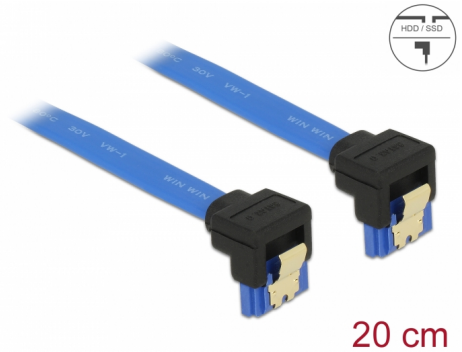

# Delock Kabel SATA 6 Gb/s samice pravoúhlá dolů > SATA samice pravoúhlá dolů 20 cm modrý se zlatými sponami

## Popis

Tento SATA kabel od Delocku umožňuje interní připojení různých SATA zařízení, např. HDD, karty s řadiči nebo Flash paměti. Vyhovuje poslednímu standardu a poskytuje přenosovou rychlost data ž do 6 Gb/s. Je zpětně kompatibilní s předešlými SATA verzemi, ale pak může dosáhnout pouze příslušné přenosové rychlosti. Při připojování tohoto kabelu k HDD je kabel vyveden dolů. Kovové spony na konektorech zajišťují, aby kabel spolehlivě zapadl na své místo.

## Technické detaily

- Konektor:
  - 1 x 7 pin SATA 6 Gb/s samice pravoúhlý dolů >
  - 1 x 7 pin SATA 6 Gb/s samice pravoúhlý dolů
- Rychlost přenosu dat až 6 Gb/s
- Zpětně kompatibilní s SATA 1,5 Gb/s, 3 Gb/s
- Průřez kabelu: 26 AWG
- Barva: modrý
- Se zlatým kovovým klipem
- Délka bez konektoru: cca. 20 cm

## Physical characteristics

Pin s povrchovou úpravou:	pozlacen
Conductor gauge:	26 AWG
Délka:	20 cm
Barva:	modrý