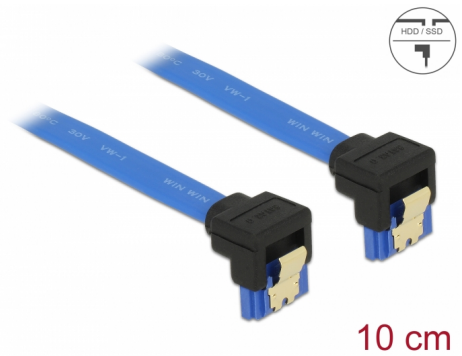

Delock SATA-kábel, 6 Gb/s, hüvely, lefelé ívelt > SATA hüvely, lefelé ívelt, 10 cm, kék arany színű kapcsokkal

Leírás

Ez a Delock SATA-kábel különféle SATA-eszközök, például merevlemezek, vezérlőkártyák vagy Flash-memóriák belső csatlakoztatását teszi lehetővé. A kábel megfelel a legújabb szabvány előírásainak, és akár 6 Gb/s adatátviteli sebességet biztosít. Visszafelé kompatibilis a korábbi SATA-verziókkal, azonban kizárólag az adott átviteli sebességet teszi lehetővé. Ha a kábelt egy merevlemezhez csatlakoztatja, a kábelt lefelé tudja elvezetni. A csatlakozókon lévő fémkapcsoknak köszönhetően a kábel megbízhatóan rögzíthető.

Tételszám 85094

EAN: 4043619850945

Származási hely: China

Csomag: Zárható műanyag tasak

Műszaki adatok

- Csatlakozó:
 - 1 x 7 érintkezős SATA 6 Gb/s hüvely, lefelé néző csatlakozódugóval >
 - 1 x 7 érintkezős SATA 6 Gb/s hüvely, lefelé néző csatlakozódugóval
- Akár 6 Gb/s sebességű adatátvitel
- Lefele kompatibilis SATA 1,5 Gb/s és 3 Gb/s
- Kábel vastagsága: 26 AWG
- Szín: kék
- Arany színű fémkapcsok
- Hosszúság csatlakozó nélkül: kb. 10 cm

Rendszerkövetelmények

- Egy szabad SATA csatlakozó

A csomag tartalma

- SATA kábel

General

Műszaki adatok:	SATA 6 Gb/s
-----------------	-------------

Interface

Csatlakozó 1:	1 x 7 érintkezős SATA 6 Gb/s dugós, lefelé néző csatlakozódugóval
Csatlakozó 2:	1 x 7 érintkezős SATA 6 Gb/s dugós, lefelé néző csatlakozódugóval

Technical characteristics

Sebességű adatátvitel:	Legfeljebb 6 Gb/s SATA
------------------------	------------------------

Physical characteristics

Tű bevonata:	aranyozott
Conductor gauge:	26 AWG
Hosszúság:	10 cm
Szín:	kék