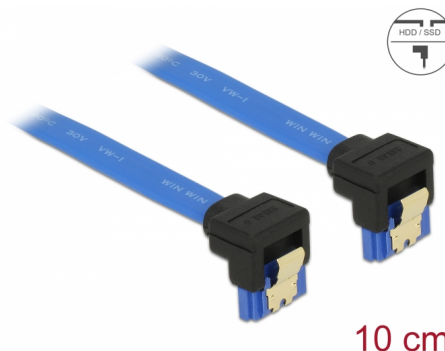

Delock Cablu SATA 6 Gb/s mamă, descendent, în unghi > SATA mamă, descendent, în unghi, 10 cm, albastru cu cleme aurii

Descriere scurta

Acest cablu SATA de la Delock permite conectarea internă a diverselor dispozitive SATA, de exemplu hard diskuri, carduri de controlere sau memorii flash. Acesta este conform cu cel mai recent standard și asigură o viteză de transfer al datelor de până la 6 Gb/s. Este retrocompatibil cu versiunile SATA anterioare, însă în acest cazuri va putea atinge numai viteza de transfer maximă a versiunilor respective. Atunci când conectați acest cablu la un hard disk, cablul va fi orientat în jos. Clemele metalice de pe conectori asigură fixarea fiabilă a cablului în poziție.

10 cm

Nr. 85094

EAN: 4043619850945

Țara de origine: China

Pachet: Pungă din plastic
cu închidere tip fermoar

Detalii tehnice

- Conector:
 - 1 x SATA 6 Gb/s 7 pini, mamă, în unghi descendent >
 - 1 x SATA 6 Gb/s 7 pini, mamă, în unghi descendent
- Rată de transfer a datelor de până la 6 Gb/s
- Compatibilitate descendentă cu unități SATA la 1,5 Gb/s și la 3 Gb/s
- Grosime cablu: 26 AWG
- Culoare: albastru
- Cu cleme metalice aurii
- Lungime fără conector: ca. 10 cm

Cerinte de sistem

- Un port SATA liber

Pachetul contine

- Cablu SATA

General

Specification:	SATA 6 Gb/s
----------------	-------------

Interface

Conector 1:	1 x SATA 6 Gb/s 7 Pin plug downwards angled
Conector 2:	1 x SATA 6 Gb/s 7 Pin plug downwards angled

Technical characteristics

Data transfer rate:	SATA up to 6 Gb/s
---------------------	-------------------

Physical characteristics

Pin finishing:	placat cu aur
Conductor gauge:	26 AWG
Lungime:	10 cm
Colour:	albastru