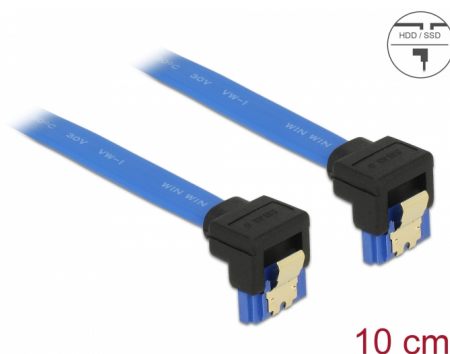

# Delock Kabel SATA 6 Gb/s ženski usmjeren prema dolje > SATA ženski usmjeren prema dolje 10 cm plavi sa zlatnim kopčama

## Opis

Ovaj Delock SATA kabel omogućuje interno povezivanje različitih SATA uređaja, primjerice HDD pogona, kartica kontrolera ili izbrisive memorije. Usklađen je s najnovijim standardom i pruža brzinu prijenosa podataka do 6 Gb/s. Unatrag je kompatibilan s prethodnim SATA verzijama, ali se u tom slučaju može postići samo odgovarajuća brzina prijenosa. Kod povezivanja ovog kabela na HDD pogon, treba ga položiti prema dolje. Metalne kopče na konektorima osiguravaju pouzdano sjedanje kabela na mjesto.

## Tehnički podaci

- Priključak:
  - 1 x 7-pinski SATA 6 Gb/s, ženski kutni prema dolje >
  - 1 x 7-pinski SATA 6 Gb/s, ženski kutni prema dolje
- Brzina prijenosa podataka do 6 Gb/s
- Kompatibilno s SATA 1,5 Gb/s i 3 Gb/s
- Presjek kabela: 26 AWG
- Boja: plava
- Sa zlatnim metalnim kopčama
- Duljina bez konektora: oko. 10 cm

## Physical characteristics

Površinska zaštita kontakata:	pozlaćeni
Conductor gauge:	26 AWG
Duljina:	10 cm
Boja:	plava