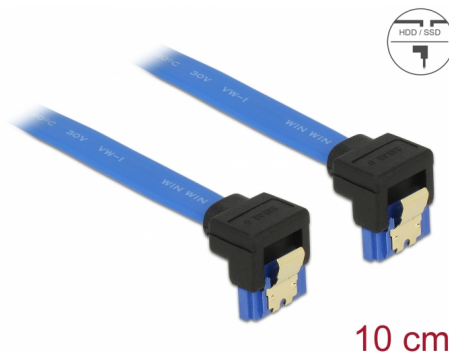

# Delock Cavo SATA 6 Gb/s femmina con angolo verso il basso > SATA femmina con angolo verso il basso di 10 cm blu con clip dorati

## Descrizione

Questo cavo SATA Delock consente il collegamento interno di vari dispositivi SATA, tra cui HDD, schede del controller o memorie Flash. È conforme agli standard più recenti e garantisce una velocità di trasferimento dati fino a 6 Gb/s. È retrocompatibile con precedenti versioni SATA, ma può raggiungere solo la rispettiva velocità di trasferimento. Quando si collega questo cavo ad un HDD, il cavo viene rivolto verso il basso. I clip in metallo sui connettori assicurano che il cavo scatti in posizione in modo affidabile.

## Dettagli tecnici

- Connettore:
  - 1 x SATA 6 Gb/s femmina con angolo verso il basso a 7 pin >
  - 1 x SATA 6 Gb/s femmina con angolo verso il basso a 7 pin
- Frequenza di trasferimento dati fino a 6 Gb/s
- Retrocompatibile con SATA 1,5 Gb/s e 3 Gb/s
- Sezione dei cavi: 26 AWG
- Colore: blu
- Con clip in metallo dorati
- Lunghezza senza connettore: ca. 10 cm

## Physical characteristics

Pin finishing:	dorato
Conductor gauge:	26 AWG
Lunghezza:	10 cm
Colour:	blu