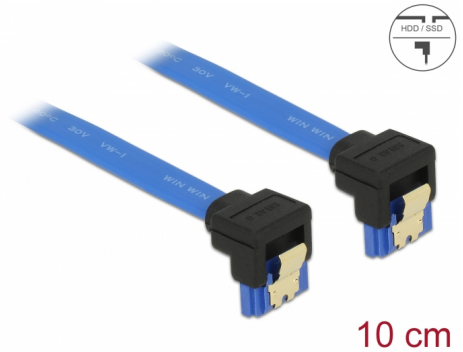

Delock Καλώδιο SATA 6 Gb/s θηλυκό με γωνία προς τα κάτω > καλώδιο SATA θηλυκό με γωνία προς τα κάτω 10 εκ. μπλε με χρυσά κλιπ

Περιγραφή

Αυτό το καλώδιο SATA από την Delock καθιστά δυνατή την εσωτερική σύνδεση διαφόρων συσκευών SATA, π.χ. δίσκους HDD, κάρτες ελεγκτών ή μνήμες Flash. Είναι συμβατό με το τελευταίο πρότυπο και προσφέρει ρυθμό μεταφοράς δεδομένων έως 6 Gb/s. Είναι συμβατό με τις προηγούμενες εκδόσεις SATA, αλλά σε αυτή την περίπτωση μπορεί να φτάσει την αντίστοιχη ταχύτητα μεταφοράς. Όταν συνδέετε το καλώδιο αυτό σε ένα δίσκο HDD το καλώδιο θα έχει φορά προς τα κάτω. Τα μεταλλικά κλιπ στους συνδέσμους διασφαλίζουν ότι το καλώδιο ασφαλίζει σταθερά στη θέση του.

Αρ. προϊόντος 85094

EAN: 4043619850945

Χώρα προέλευσης: China

Συσκευασία: Τσαντάκι με φερμουάρ

Προδιαγραφές

- Συνδετήρας:
 - 1 x SATA 6 Gb/s 7 ακίδων θηλυκό γωνία προς τα κάτω >
 - 1 x SATA 6 Gb/s 7 ακίδων θηλυκό γωνία προς τα κάτω
- Ρυθμός μεταφοράς δεδομένων της τάξης των 6 Gb/s
- SATA 1,5 Gb/s και 3 Gb/s συμβατό και με το παλαιότερο
- Μετρητής καλωδίου: 26 AWG
- Χρώμα: μπλε
- Με μεταλλικά κλιπ χρυσού χρώματος
- Μήκος χωρίς το σύνδεσμο: περ. 10 cm

Απαιτήσεις συστήματος

- Μία ελεύθερη θύρα SATA

Περιεχόμενα συσκευασίας

- Καλώδιο SATA

General

Προδιαγραφές:	SATA 6 Gb/s
---------------	-------------

Interface

Συνδετήρας 1:	1 x SATA 6 Gb/s 7 ακίδων αρσενικό γωνία προς τα κάτω
Συνδετήρας 2:	1 x SATA 6 Gb/s 7 ακίδων αρσενικό γωνία προς τα κάτω

Technical characteristics

Ρυθμός μεταφοράς δεδομένων:	SATA έως 6 Gb/s
-----------------------------	-----------------

Physical characteristics

Τελείωμα ακίδας:	επιχρυσωμένη
Conductor gauge:	26 AWG
Μήκος:	10 cm
Χρώμα:	μπλε