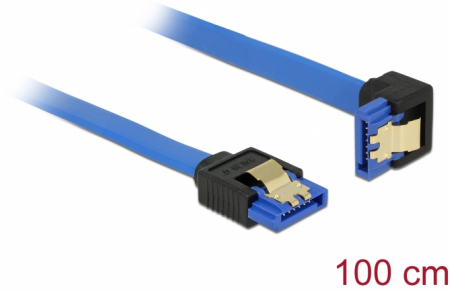

Delock SATA-kábel, 6 Gb/s, hüvely, egyenes > SATA hüvely, lefelé ívelt, 100 cm, kék aranszínű kapcsokkal

Leírás

Ez a Delock SATA-kábel különféle SATA-eszközök, például merevlemezek, vezérlőkártyák vagy Flash-memóriák belső csatlakoztatását teszi lehetővé. A kábel megfelel a legújabb szabvány előírásainak, és akár 6 Gb/s adatátviteli sebességet biztosít. Visszafelé kompatibilis a korábbi SATA-verziókkal, azonban kizárólag az adott átviteli sebességet teszi lehetővé. Ha a kábelt egy merevlemezhez csatlakoztatja, a kábelt lefelé tudja elvezetni. A csatlakozókon lévő fémkapcsoknak köszönhetően a kábel megbízhatóan rögzíthető.

100 cm

Tételszám 85093

EAN: 4043619850938

Származási hely: China

Csomag: Zárható
műanyag tasak

Műszaki adatok

- Csatlakozó:
 - 1 x 7 érintkezős SATA 6 Gb/s hüvely egyenes >
 - 1 x 7 érintkezős SATA 6 Gb/s hüvely, lefelé néző csatlakozódugóval
- Akár 6 Gb/s sebességű adatátvitel
- Lefele kompatibilis SATA 1,5 Gb/s és 3 Gb/s
- Kábel vastagsága: 26 AWG
- Szín: kék
- Aranszínű fémkapcsok
- Hosszúság csatlakozó nélkül: kb. 100 cm

Rendszerkövetelmények

- Egy szabad SATA csatlakozó

A csomag tartalma

- SATA kábel

General

Műszaki adatok:	SATA 6 Gb/s
-----------------	-------------

Interface

Csatlakozó 1:	1 x 7 érintkezős SATA 6 Gb/s hüvely egyenes
Csatlakozó 2:	1 x 7 érintkezős SATA 6 Gb/s hüvely, lefelé néző csatlakozódugóval

Technical characteristics

Sebességű adatátvitel:	Legfeljebb 6 Gb/s SATA
------------------------	------------------------

Physical characteristics

Tű bevonata:	aranyozott
Conductor gauge:	26 AWG
Hosszúság:	100 cm
Szín:	kék