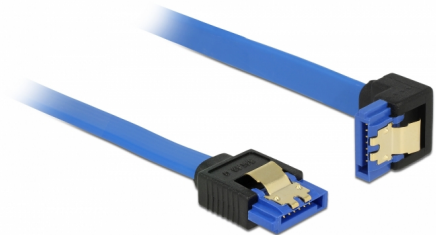

# Delock Kabel SATA 6 Gb/s hona rak > SATA hona neråtriktad 100 cm blå med guldklämmor

## Beskrivning

Denna SATA-kabel från Delock möjliggör intern anslutning av olika SATA-enheter som t.ex. hårddiskar, kontrollkort eller flash-minnen. Den överensstämmer med den senaste standarden och ger en dataöverföringshastighet på upp till 6 GB/s. Den är bakåtkompatibel med tidigare SATA-versioner, men kan då bara nå respektive överföringshastighet. Vid anslutning av denna kabel till en hårddisk kommer kabeln leda neråt. Metallklämmorna på kontakterna säkerställer att kabeln klickar säkert på plats.

## Specifikationer

- Anslutning:
  - 1 x 7-stifts SATA 6 Gb/s, hona rak >
  - 1 x 7-stifts SATA 6 Gb/s, hona neråtvinklad
- Dataöverföringshastighet upp till 6 Gb/s
- Bakåtkompatibel till SATA 1,5 Gb/s och 3 Gb/s
- Sladdstorlek: 26 AWG
- Färg: blå
- Med guldfärgade metallklämmor
- Längd utan kontakt: ca 100 cm

## Physical characteristics

Stift slutförda:	guldpläterade
Conductor gauge:	26 AWG
Längd:	100 cm
Färg:	blå