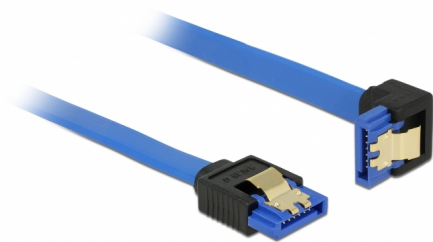

# Delock Cablu SATA 6 Gb/s mamă, drept > SATA mamă, descendent, în unghi, 100 cm, albastru cu cleme aurii

## Descriere scurta

Acest cablu SATA de la Delock permite conectarea internă a diverselor dispozitive SATA, de exemplu hard diskuri, carduri de controlere sau memorii flash. Acesta este conform cu cel mai recent standard și asigură o viteză de transfer al datelor de până la 6 Gb/s. Este retrocompatibil cu versiunile SATA anterioare, însă în acest cazuri va putea atinge numai viteza de transfer maximă a versiunilor respective. Atunci când conectați acest cablu la un hard disk, cablul va fi orientat în jos. Clemele metalice de pe conectori asigură fixarea fiabilă a cablului în poziție.

## Detalii tehnice

- Conector:
  - 1 x SATA 6 Gb/s 7 pini, mamă, drept >
  - 1 x SATA 6 Gb/s 7 pini, mamă, în unghi descendent
- Rată de transfer a datelor de până la 6 Gb/s
- Compatibilitate descendentă cu unități SATA la 1,5 Gb/s și la 3 Gb/s
- Grosime cablu: 26 AWG
- Culoare: albastru
- Cu cleme metalice aurii
- Lungime fără conector: ca. 100 cm

## Physical characteristics

Pin finishing:	placat cu aur
Conductor gauge:	26 AWG
Lungime:	100 cm
Colour:	albastru